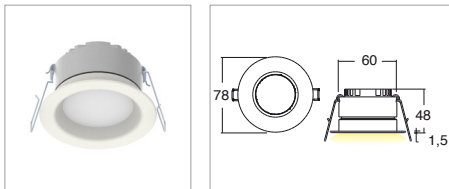

Applicazione
Soffitto

Faro da incasso IP40 con 6 led da 1W.
Corpo e flangia in lega di alluminio pressofuso con PMMA frontale di protezione sabbiato o microprismatico anti-abbagliamento.
Installazione a soffitto con molle o con apposita controcassa.
Fornito con morsetto 2 poli per connessione. Unità di alimentazione non compresa.

Application
Ceiling

Recessed spotlight IP40 with 6x1W LEDs
Die cast aluminum alloy body and flange. Non dazzling front protection in sanded or microprismatic PMMA.
Ceiling installation with springs or outer casing provided
Provided with 2 pole terminal for connection
Power supply unit not included

KELVIN	CRI	LUMEN NOMINALE 85° / NOMINAL LUMEN 85°	LUMEN EFFETTIVI / REAL OUTPUT
2700	90	540	~ 380
3000	80	660	~ 460
4000 5000	75	690	~ 485

Aki 6W

Codice/Cod: **3088**

FORMA SHAPE	FINITURA FINISH	COLORE COLOUR	OTTICHE OPTICALS
Tondo / Round	White	<ul style="list-style-type: none"> ● 5000 K ● 4000 K ● 3000 K ● 2700 K ● Red ● Green ● Blu 	<ul style="list-style-type: none"> 1 Diffused 2 Microprismatica 3 4 5 6