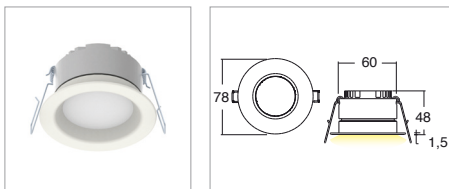

Aki RGB

Codice/Cod: **3088**

FORMA SHAPE	FINITURA FINISH	COLORE COLOUR	OTTICHE OPTICALS
Tondo / Round	White	● Red ● Green ● Blu ● Cyan ● Magenta ● Yellow ● Black ● White	1 Diffused 2 Microprismatica 3 4 5 6

ACCESSORI / ACCESSORIES

- 30500014 Controcassa / Outer casing
- 330004800 Centralina PUSH per max 4pz / PUSH control unit for max 4pcs