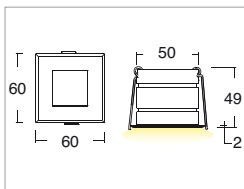

Akron versione con molle / with springs

Codice/Cod: **3139**

FORMA SHAPE	FINITURA FINISH	COLORE COLOUR	OTTICHE OPTICALS
Quadrato / Square	Grey	5000 K	10°
	Black	4000 K	30°
		3000 K	50°
		2700 K	Diffused
		Red	
		Green	
		Blu	

500mA

0,2

EN 60598 2-2 EN 60598 2-13

ACCESSORI / ACCESSORIES

330002100	Alimentatore per max 3pz / Power supply for max 3 pcs
330002200	Alimentatore per min 4pz - max 12pz / Power supply for 4-12 pcs
307500010	Cavo neoprene 2x0,5 / Neoprene cable 2x0.5
307500020	Connettore IP68 / IP68 connector