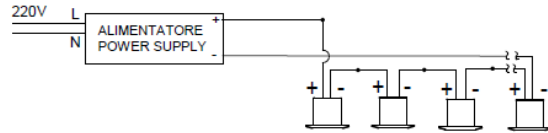

ATTENZIONE / Warning

Collegare alla tensione di rete solo a carico applicato.

Switch-on the 220V only with the wired load.

L'installazione del prodotto e il collegamento alla rete elettrica deve essere effettuato da personale qualificato, M&M luce declina ogni responsabilità per danni causati da una non corretta installazione.