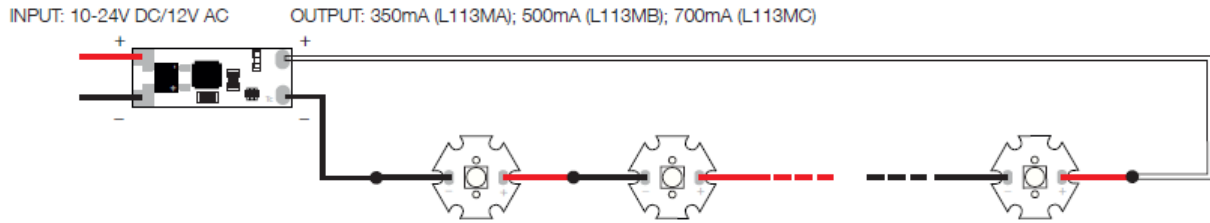

Convertitore

ATTENZIONE / Warning

Eseguire per primi i collegamenti al secondario, applicare la tensione di alimentazione solo una volta che il carico è applicato.

INPUT:

CAVO ROSSO POSITIVO

CAVO NERO NEGATIVO

OUTPUT:

CAVO BIANCO POSITIVO

CAVO NERO NEGATIVO

L'installazione del prodotto e il collegamento alla rete elettrica deve essere effettuato da personale qualificato, M&M luce declina ogni responsabilità per danni causati da una non corretta installazione.