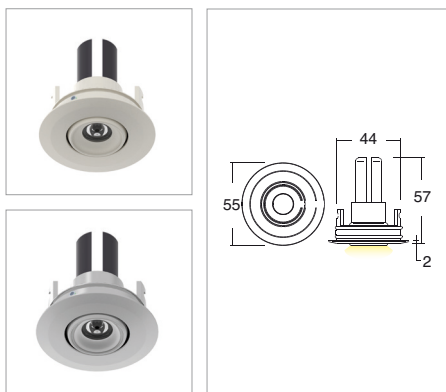

Applicazione
Soffitto / Parete

Faro da incasso orientabile IP65 con 1 led da 1,7W.
Corpo e flangia in lega di alluminio con vetro frontale di protezione.
Installazione a soffitto o parete con molle o con apposita controcassa.
Sistema di movimento ultra sensibile con posizionamento istantaneo.
Fornito con 150mm di cavo neoprene 2x0,5.
Unita di alimentazione non compresa.

Application
Ceiling / wall

Recessed adjustable spotlight IP65 with 1x1.7W LED
Aluminum alloy body and flange with glass front protection
Ceiling or wall installation with springs or outer casing provided
Ultra-sensitive adjustable system with instant positioning.
Provided with 150mm of 2x0.5 Neoprene cable
Power supply unit not included

KELVIN	CRI	LUMEN NOMINALE 85° / NOMINAL LUMEN 85°	LUMEN EFFETTIVI / REAL OUTPUT
2700	90	125	~ 110
3000	80	155	~ 140
4000 5000	75	160	~ 145

Arum 1,7W versione con molle / with springs

Codice/Cod: **3099**

Arum 1,7W versione con controcassa / with outer casing

Codice/Cod: **3101**

FORMA SHAPE	FINITURA FINISH	COLORE COLOUR	OTTICHE OPTICALS
Tondo / Round	Light Grey White	5000 K 4000 K 3000 K 2700 K Red Green Blu	10° 30° 50° Diffused