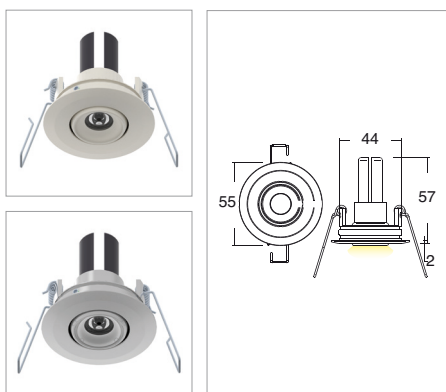

Applicazione
Soffitto / Parete

Faro da incasso orientabile IP65 con 1 led da 1,7W.
Corpo e flangia in lega di alluminio con vetro frontale di protezione.
Installazione a soffitto o parete con molle o con apposita controcassa.
Sistema di movimento ultra sensibile con posizionamento istantaneo.
Fornito con 150mm di cavo neoprene 2x0,5.
Unita di alimentazione non compresa.

Application
Ceiling / wall

Recessed adjustable spotlight IP65 with 1x1.7W LED
Aluminum alloy body and flange with glass front protection
Ceiling or wall installation with springs or outer casing provided
Ultra-sensitive adjustable system with instant positioning.
Provided with 150mm of 2x0.5 Neoprene cable
Power supply unit not included

KELVIN	CRI	LUMEN NOMINALE 85° / NOMINAL LUMEN 85°	LUMEN EFFETTIVI / REAL OUTPUT
2700	90	125	~ 110
3000	80	155	~ 140
4000 5000	75	160	~ 145

Arum 1,7W versione con molle / with springs

Codice/Cod: **3099**

Arum 1,7W versione con controcassa / with outer casing

Codice/Cod: **3101**

FORMA SHAPE	FINITURA FINISH	COLORE COLOUR	OTTICHE OPTICALS
Tondo / Round	Light Grey White	5000 K 4000 K 3000 K 2700 K Red Green Blu	10° 30° 50° Diffused