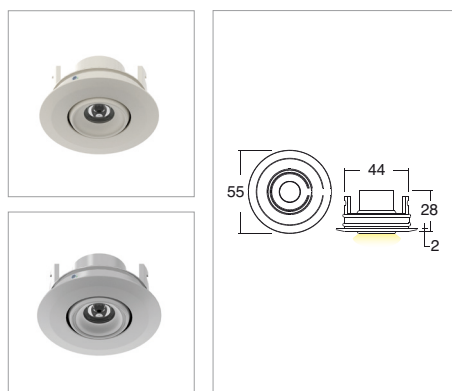

Arum 1W versione con controcassa / with outer casing

Codice/Cod: **3100**

FORMA SHAPE	FINITURA FINISH	COLORE COLOUR	OTTICHE OPTICALS
Tondo / Round	Light Grey White	5000 K 4000 K 3000 K 2700 K Red Green Blu	10° 30° 50° Diffused

350mA 0,06kg EN 60598 2-2

ACCESSORI / ACCESSORIES

- 305000015 Controcassa / Outer casing
- 330001900 Alimentatore per max 4pz / Power supply for max 4 pcs
- 330002000 Alimentatore per min 4pz - max 12pz / Power supply for 4-12 pcs
- 307500010 Cavo neoprene 2x0,5 / Neoprene cable 2x0,5
- 307500020 Connettore IP68 / IP68 connector