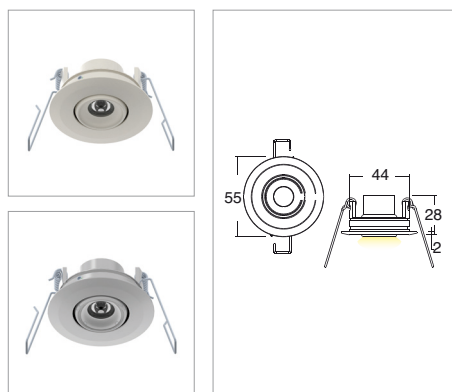

Applicazione
Soffitto / Parete

Faro da incasso orientabile IP65 con 1 led da 1W.
Corpo e flangia in lega di alluminio con vetro frontale di protezione.
Installazione a soffitto o parete con molle o con apposita controcassa.
Sistema di movimento ultra sensibile con posizionamento istantaneo.
Fornito con 150mm di cavo neoprene 2x0,5.
Unita di alimentazione non compresa.

Application
Ceiling / wall

Recessed adjustable spotlight IP65 with 1x1W LED
Aluminum alloy body and flange with glass front protection
Ceiling or wall installation with springs or outer casing provided
Ultra-sensitive adjustable system with instant positioning.
Provided with 150mm of 2x0.5 Neoprene cable
Power supply unit not included

Arum 1W versione con molle / with springs

Codice/Cod: **3098**

| FORMA SHAPE | FINITURA FINISH | COLORE COLOUR | OTTICHE OPTICALS |
|---------------|---------------------|---|-------------------------------|
| Tondo / Round | Light Grey White | 5000 K 4000 K 3000 K 2700 K Red Green Blu | 10° 30° 50° Diffused |

Arum 1W versione con controcassa / with outer casing

Codice/Cod: **3100**

| FORMA SHAPE | FINITURA FINISH | COLORE COLOUR | OTTICHE OPTICALS |
|---------------|---------------------|---|-------------------------------|
| Tondo / Round | Light Grey White | 5000 K 4000 K 3000 K 2700 K Red Green Blu | 10° 30° 50° Diffused |