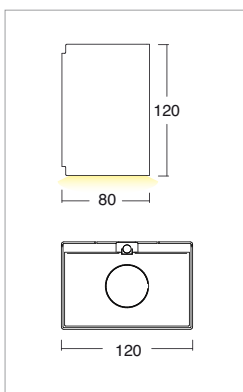

CASTALIA

Applique / Applique

2006/95/CE -- 2002/95/CE -- 1907/2006/CE -- 2010/30/UE -- EN 60598-1 -- EN 60598-2-1 -- EN 62471 -- EN 62031

Applicazione Parete

Applique monodirezionale IP20 con 3 led da 1,7W.
Corpo in lega di alluminio.
Installazione a parete con apposita staffa.
Dotata di vano tecnico per eseguire la connessione.
Unità di alimentazione incorporata.

Application Wall

One-way IP20 wall lamp with 3x1.7W LEDs.
Aluminum alloy body
Wall installation with bracket provided
Technical compartment to make connections
Power supply unit incorporated

KELVIN	CRI	LUMEN NOMINALE 85° / NOMINAL LUMEN 85°	LUMEN EFFETTIVI / REAL OUTPUT
2700	90	375/375	~ 340/340
3000	80	465/465	~ 420/420
5000 4000	75	480/480	~ 430/430

Castalia

Codice/Cod: **3091**

FORMA SHAPE	FINITURA FINISH	COLORE COLOUR	OTTICHE OPTICALS
Quadrato / Square	White	5000 K	30°
	Grey	4000 K	50°
		3000 K	70°
		2700 K	Diffused
		Red	Thin
		Green	
		Blu	

W 5,1 A++ 5,61W 220Vac 0,6 EN 60598 2-6