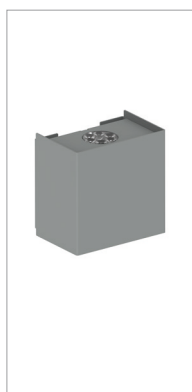

Castalia

Codice/Cod: **3091**

FORMA SHAPE	FINITURA FINISH	COLORE COLOUR	OTTICHE OPTICALS
Quadrato / Square	White	5000 K	30°
	Grey	4000 K	50°
		3000 K	70°
		2700 K	Diffused
		Red	Thin
		Green	
		Blu	

W 5,1 A++ 5,61W 220Vac 0,6 EN 60598 2-6