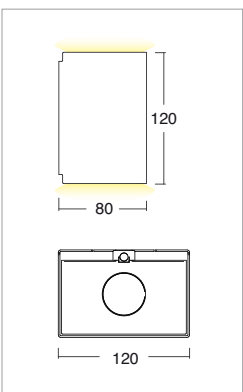

CASTALIA

Applique / Applique

2006/95/CE -- 2002/95/CE -- 1907/2006/CE -- 2010/30/UE -- EN 60598-1 -- EN 60598-2-1 -- EN 62471 -- EN 62031

Applicazione Parete

Applique monodirezionale IP20 con 3 led da 1,7W.
Corpo in lega di alluminio.
Installazione a parete con apposita staffa.
Dotata di vano tecnico per eseguire la connessione.
Unità di alimentazione incorporata.

Application Wall

One-way IP20 wall lamp with 3x1.7W LEDs.
Aluminum alloy body
Wall installation with bracket provided
Technical compartment to make connections
Power supply unit incorporated

KELVIN	CRI	LUMEN NOMINALE 85° / NOMINAL LUMEN 85°	LUMEN EFFETTIVI / REAL OUTPUT
2700	90	375/375	~ 340/340
3000	80	465/465	~ 420/420
5000 4000	75	480/480	~ 430/430

Castalia

Codice/Cod: **3091**

FORMA SHAPE	FINITURA FINISH	COLORE COLOUR	OTTICHE OPTICALS
Quadrato / Square	White	5000 K	30°
	Grey	4000 K	50°
		3000 K	70°
		2700 K	Diffused
		Red	Thin
		Green	
		Blu	

W 5,1 A++ 5,61W 220Vac 0,6 EN 60598 2-6

Castalia BI

Codice/Cod: **3092**

FORMA SHAPE	FINITURA FINISH	COLORE COLOUR	OTTICHE OPTICALS	COLORE UP COLOUR UP	OTTICHE UP OPTICALS UP
Quadrato / Square	White	5000 K	30°	5000 K	30°
	Grey	4000 K	50°	4000 K	50°
		3000 K	70°	3000 K	70°
		2700 K	Diffused	2700 K	Diffused
		Red	Thin	Red	Thin
		Green		Green	
		Blu		Blu	