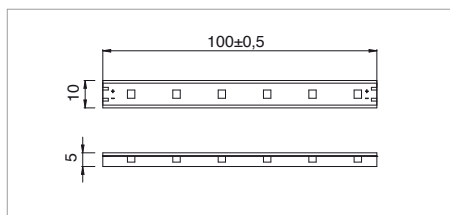

Cover strip 4,8W/m codice a metro / code for meter

Codice/Cod: **3351001** ... **0**

COLORE
COLOUR

- 5000 K
- 4000 K
- 3000 K

...

- 1
- 2
- 3

24Vdc

ACCESSORI / ACCESSORIES

330003300	Alimentatore per max 4m / Power supply for max 4m
330003400	Alimentatore per max 12m / Power supply for max 12m
330003100	Alimentatore per max 20m / Power supply for max 20m