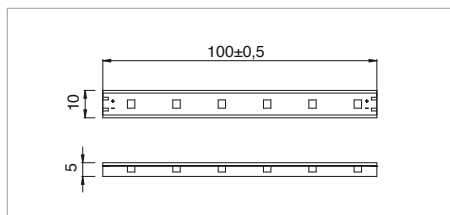

COVER STRIP 4,8W/M

Strip led e profili / LED strip and profiles

2006/95/CE -- 2002/95/CE -- 1907/2006/CE -- 2010/30/UE -- EN 60598-1 -- EN 60598-2-1 -- EN 62471 -- EN 62031

Applicazione

Soffitto / Parete

Strip led IP65 con 60 led/m da 0,08W.
Circuito flessibile con guaina con possibilità di taglio ogni 100mm.
Fissaggio tramite apposite staffe in dotazione.
Fornite il rolle da 5m o tagliate e precablate con 1m di cavo alla misura richiesta.
Unità di alimentazione non compresa.

Application

Ceiling / wall

LED strip IP65 with 60x0.08W LEDs/m
Flexible curcuit with cover and possibility to cut every 100mm
Secure with special brackets provided
Provided with 5m rolls and pre-cabled with 1m cable to required size
Power supply unit not included

K	LUMEN NOMINALI SORGENTE / NOMINAL LUMEN OF LED SOURCE	LUMEN EFFETTIVI SORGENTE / REAL LUMEN OF LED SOURCE	CRI
3000	380	342	80
5000	390	351	75
4000			

Cover strip 4,8W/m codice rolla / code for reel

Codice/Cod: **3351101** ... **0**

COLORE
COLOUR

- 5000 K
- 4000 K
- 3000 K

...

- 1
- 2
- 3

24Vdc

ACCESSORI / ACCESSORIES

330003300	Alimentatore per max 4m / Power supply for max 4m
330003400	Alimentatore per max 12m / Power supply for max 12m
330003100	Alimentatore per max 20m / Power supply for max 20m