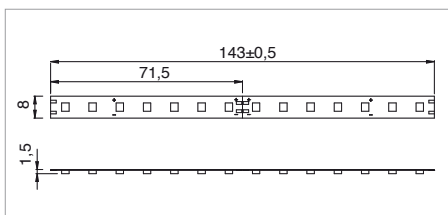

Easy strip 10W/m codice a metro / code for meter

Codice/Cod: **3355001** ... **0**

COLORE
COLOUR

- 5000 K
- 4000 K
- 3000 K

...
1
2
3

24Vdc

ACCESSORI / ACCESSORIES

330003300	Alimentatore per max 2m / Power supply for max 2m
330003400	Alimentatore per max 6m / Power supply for max 6m
330003100	Alimentatore per max 10m / Power supply for max 10m