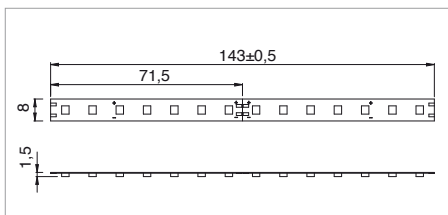

EASY STRIP 10W/M

Strip led e profili / LED strip and profiles

2006/95/CE -- 2002/95/CE -- 1907/2006/CE -- 2010/30/UE -- EN 60598-1 -- EN 60598-2-1 -- EN 62471 -- EN 62031

Applicazione

Soffitto / Parete

Strip led IP20 con 98 led/m da 0,1W.
Circuito flessibile senza guaina con possibilità di taglio ogni 70mm.

Dotata di biadesivo posteriore per il fissaggio.

Fornite il rolle da 5m o tagliate e precablate con 1m di cavo alla misura richiesta.

Unità di alimentazione non compresa.

Application

Ceiling / wall

LED strip IP20 with 98x0.1W LEDs/m

Flexible circuit without cover and possibility to cut every 70mm

With double sided tape for fixing

Power supply unit not included

K	LUMEN NOMINALI SORGENTE / NOMINAL LUMEN OF LED SOURCE	LUMEN EFFETTIVI SORGENTE / REAL LUMEN OF LED SOURCE	CRI
3000	972	875	80
5000	1080	972	75
4000			

Easy strip 10W/m codice rolla / code for reel

Codice/Cod: **3355101** ... **0**

COLORE
COLOUR

- 5000 K
- 4000 K
- 3000 K

...
1
2
3

24Vdc

ACCESSORI / ACCESSORIES

330003300	Alimentatore per max 2m / Power supply for max 2m
330003400	Alimentatore per max 6m / Power supply for max 6m
330003100	Alimentatore per max 10m / Power supply for max 10m