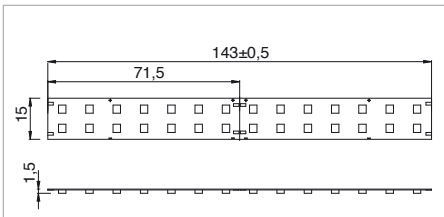

EASY STRIP 18W/M

Strip led e profili / LED strip and profiles

2006/95/CE -- 2002/95/CE -- 1907/2006/CE -- 2010/30/UE -- EN 60598-1 -- EN 60598-2-1 -- EN 62471 -- EN 62031

Applicazione

Soffitto / Parete

Strip led IP20 con 196 led/m da 0,09W.
Circuito flessibile senza guaina con possibilità di taglio ogni 70mm.
Dotata di biadesivo posteriore per il fissaggio.
Fornite il rolle da 5m o tagliate e precablate con 1m di cavo alla misura richiesta.
Unità di alimentazione non compresa.

Application

Ceiling / wall

LED strip IP20 with 196x0.09W LEDs/m
Flexible circuit without cover and possibility to cut every 70mm
With double sided tape for fixing
Provided with 5m rolls and pre-cabled with 1m cable to required size
Power supply unit not included

K	LUMEN NOMINALI SORGENTE / NOMINAL LUMEN OF LED SOURCE	LUMEN EFFETTIVI SORGENTE / REAL LUMEN OF LED SOURCE	CRI
3000	1845	1750	80
5000	2050	1845	75
4000			

Easy strip 18W/m codice rolla / code for reel

Codice/Cod: **3360101** ... **0**

1. COLORE
   COLOUR
2. 5000 K
   - 4000 K
   - 3000 K

1. ...
   1
   2
   3

ACCESSORI / ACCESSORIES

- 330003400 Alimentatore per max 3m / Power supply for max 3m
- 330003100 Alimentatore per max 5m / Power supply for max 5m