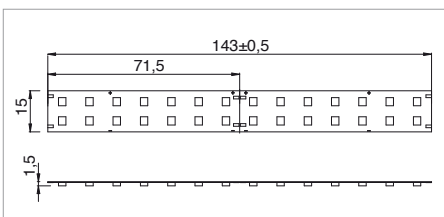

Easy strip 18W/m codice a metro / code for meter

Codice/Cod: **3360001** ... **0**

1. COLORE
   COLOUR
2. 5000 K
   - 4000 K
   - 3000 K

1. ...
   1
   2
   3

ACCESSORI / ACCESSORIES

- 330003400 Alimentatore per max 3m / Power supply for max 3m
- 330003100 Alimentatore per max 5m / Power supply for max 5m