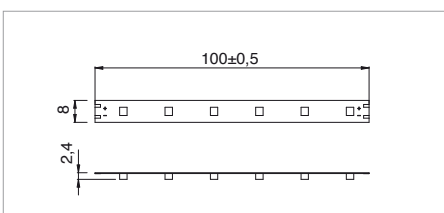

Easy strip 4,8W/m codice a metro / code for meter

Codice/Cod: **3350001** ... **0**

COLORE
COLOUR

- 5000 K
- 4000 K
- 3000 K

...
1
2
3

ACCESSORI / ACCESSORIES

330003300	Alimentatore per max 4m / Power supply for max 4m
330003400	Alimentatore per max 12m / Power supply for max 12m
330003100	Alimentatore per max 20m / Power supply for max 20m