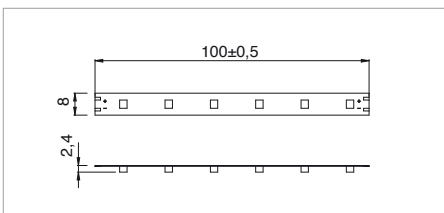

EASY STRIP 4,8W/M

Strip led e profili / LED strip and profiles

2006/95/CE -- 2002/95/CE -- 1907/2006/CE -- 2010/30/UE -- EN 60598-1 -- EN 60598-2-1 -- EN 62471 -- EN 62031

Applicazione

Soffitto / Parete

Strip led IP20 con 60 led/m da 0,08W.
Circuito flessibile senza guaina con possibilità di taglio ogni 100mm.
Dotata di biadesivo posteriore per il fissaggio.
Fornite il rolle da 5m o tagliate e precablate con 1m di cavo alla misura richiesta.
Unità di alimentazione non compresa.

Application

Ceiling / wall

LED strip IP20 with 60x0.08W LEDs/m
Flexible curcuit without cover and possibility to cut every 100mm
With double sided tape for fixing
Provided with 5m rolls and pre-cabled with 1m cable to required size
Power supply unit not included

K	LUMEN NOMINALI SORGENTE / NOMINAL LUMEN OF LED SOURCE	LUMEN EFFETTIVI SORGENTE / REAL LUMEN OF LED SOURCE	CRI
3000	380	342	80
5000	390	351	75
4000			

Easy strip 4,8W/m codice rolla / code for reel

Codice/Cod: **3350101** ... **0**

COLORE
COLOUR

- 5000 K
- 4000 K
- 3000 K

...
1
2
3

ACCESSORI / ACCESSORIES

330003300	Alimentatore per max 4m / Power supply for max 4m
330003400	Alimentatore per max 12m / Power supply for max 12m
330003100	Alimentatore per max 20m / Power supply for max 20m