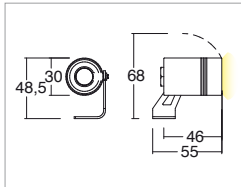

Esr 1,7W

Codice/Cod: 3170

FORMA SHAPE	FINITURA FINISH	COLORE COLOUR	OTTICHE OPTICALS
Tondo / Round	White	5000 K	10°
	Grey	4000 K	30°
	Cor-ten	3000 K	50°
		2700 K	Diffused
		Red	
		Green	
		Blu	

500mA

kg
0,12

ACCESSORI / ACCESSORIES

330002100	Alimentatore per min 1pz - max 3pz / Power supply for 1-3 pcs
330002200	Alimentatore per min 4pz - max 12pz / Power supply for 4-12 pcs
307500019	Picchetto in acciaio / Steel picket
307500010	Cavo neoprene 2X0,5 / Neoprene cable 2x0.5
307500020	Connettore IP68 / IP68 connector