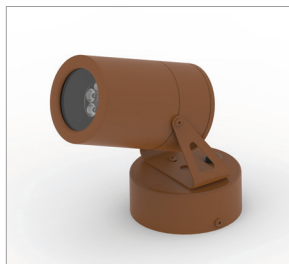

Installazione con staffa o su terreno con picchetto

Ottica arretrata anti abbagliamento

Fornito con 1m di cavo neoprene 3x1

Unità di alimentazione incorporata

Application

Ceiling / wall / floor

Adjustable floodlight IP66

Aluminum alloy body with glass front protection

Installation with bracket or on ground with steel picket

Withdrawn non-dazzling optic

Provided with 1m of 3x1 neoprene cable

Power supply unit incorporated

KELVIN	CRI	LUMEN NOMINALE 85° / NOMINAL LUMEN 85°	LUMEN EFFETTIVI / REAL OUTPUT
2700	90	540	~ 485
3000	80	660	~ 600
5000 4000	75	690	~ 620

Esyr RGB 6W

Codice/Cod: **3188**

FORMA SHAPE	FINITURA FINISH	COLORE COLOUR	OTTICHE OPTICALS
Tondo / Round	White	RGB	30°
	Grey		50°
	Cor-ten		70°
			Diffused

ACCESSORI / ACCESSORIES

330004800	Centralina PUSH per max 4pz / PUSH control unit for max 4pcs
307500013	Cavo neoprene 6x0,5mm". / Neoprene cable 6x0.5
307500001	Picchetto in acciaio / Steel picket

Esyr RGB 6W

Applicazione
Installazione a soffitto con basetta

Application
Installation with base on ceiling

Codice/Cod: **3245**

FORMA SHAPE	FINITURA FINISH	COLORE COLOUR	OTTICHE OPTICALS
Tondo / Round	White	RGB	30°
	Grey		50°
	Cor-ten		70°
			Diffused