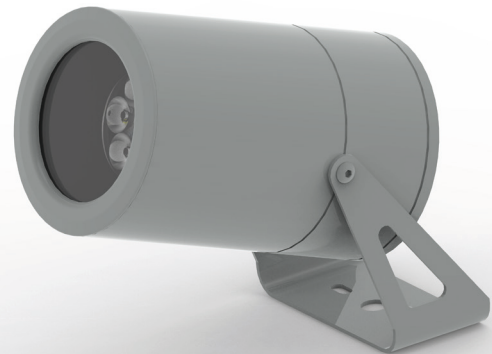

ESYR RGB

2006/95/CE -- 2002 /95/CE -- 1907/2006/CE -- 2010/30/UE -- EN 60598-1 -- EN 60598-2-1 -- EN 62471 -- EN 62031

Applicazione

Soffitto / Parete / Pavimento

Proiettore orientabile IP66

Corpo in lega di alluminio e vetro frontale di protezione

Installazione con staffa o su terreno con picchetto

Ottica arretrata anti abbagliamento

Fornito con 1m di cavo neoprene 3x1

Unità di alimentazione incorporata

Application

Ceiling / wall / floor

Adjustable floodlight IP66

Aluminum alloy body with glass front protection

Installation with bracket or on ground with steel picket

Withdrawn non-dazzling optic

Provided with 1m of 3x1 neoprene cable

Power supply unit incorporated

KELVIN	CRI	LUMEN NOMINALE 85° / NOMINAL LUMEN 85°	LUMEN EFFETTIVI / REAL OUTPUT
2700	90	540	~ 485
3000	80	660	~ 600
5000 4000	75	690	~ 620

Esyr RGB 6W

Codice/Cod: **3188**

FORMA SHAPE	FINITURA FINISH	COLORE COLOUR	OTTICHE OPTICALS
Tondo / Round	White	RGB	30°
	Grey		50°
	Cor-ten		70°
			Diffused

ACCESSORI / ACCESSORIES

330004800	Centralina PUSH per max 4pz / PUSH control unit for max 4pcs
307500013	Cavo neoprene 6x0,5mm". / Neoprene cable 6x0.5
307500001	Picchetto in acciaio / Steel picket