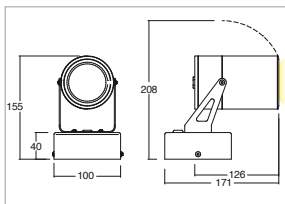

Application

Installation with base on ceiling

Codice/Cod: **3247**

FORMA SHAPE	FINITURA FINISH	COLORE COLOUR	OTTICHE OPTICALS
Tondo / Round	White Grey Cor-ten	4000 K 3000 K 2700 K	60° 90° Diffused

220Vac 1,0 EN 60598 2-6

ACCESSORI / ACCESSORIES

- 307500012 Cavo neoprene 3x1 / Neoprene cable 3x1
- 307500005 Connettore IP68 3 poli / IP68 connector
- 307500023 Anti abbagliamento alveolare / Non dazzling system