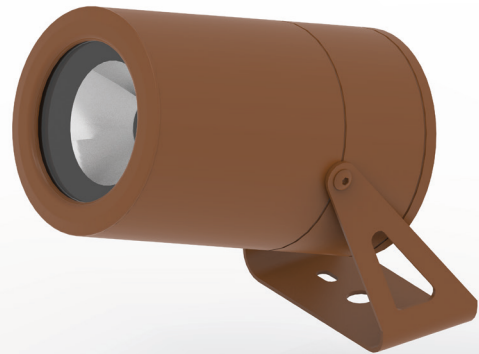

ESYR COB 220V

Proiettori / Floodlights

2006/95/CE -- 2002/95/CE -- 1907/2006/CE -- 2010/30/UE -- EN 60598-1 -- EN 60598-2-1 -- EN 62471 -- EN 62031

Applicazione

Soffitto / Parete / Pavimento

Proiettore orientabile IP66

Corpo in lega di alluminio e vetro frontale di protezione

Installazione con staffa o su terreno con picchetto

Ottica arretrata anti abbagliamento

Fornito con 1m di cavo neoprene 3x1

Unità di alimentazione incorporata

Application

Ceiling / wall / floor

Adjustable floodlight IP66

Aluminum alloy body with glass front protection

Installation with bracket or on ground with steel picket

Withdrawn non-dazzling optic

Provided with 1m of 3x1 neoprene cable

Power supply unit incorporated

KELVIN	CRI	LUMEN NOMINALE 85° / NOMINAL LUMEN 85°	LUMEN EFFETTIVI / REAL OUTPUT
2700	90	1280	~ 1080
3000	80	1600	~ 1360
4000	80	1620	~ 1380