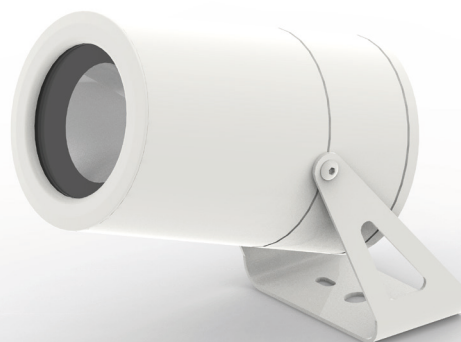

## Applicazione

Soffitto / Parete / Pavimento

Proiettore orientabile IP66

Corpo in lega di alluminio e vetro frontale di protezione

Installazione con staffa o su terreno con picchetto

Ottica arretrata anti abbagliamento

Fornito con 1m di cavo neoprene 3x1

Unità di alimentazione incorporata

## Application

Ceiling / wall / floor

Adjustable floodlight IP66

Aluminum alloy body with glass front protection

Installation with bracket or on ground with steel picket

Withdrawn non-dazzling optic

Provided with 1m of 3x1 neoprene cable

Power supply unit incorporated

KELVIN	CRI	LUMEN NOMINALE 85° / NOMINAL LUMEN 85°	LUMEN EFFETTIVI / REAL OUTPUT
2700	90	880	~ 745
3000	80	1100	~ 935
4000	80	1115	~ 950