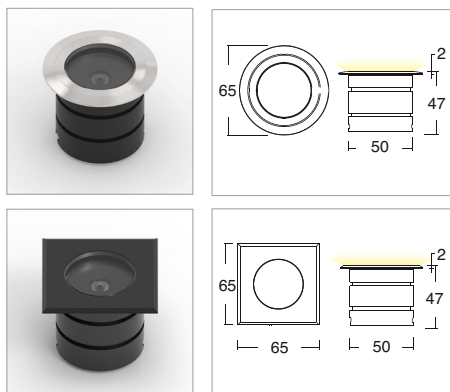

Frey versione con controcassa / with outer casing

Codice/Cod: **3080**

FORMA SHAPE	FINITURA FINISH	COLORE COLOUR	OTTICHE OPTICALS
Tondo / Round	Grey	5000 K	10°
Quadrato / Square	Black	4000 K	30°
	Inox	3000 K	50°
		2700 K	Diffused
		Red	Thin
		Green	
		Blu	

500mA, 0,2kg, III, EN 60598 2-2 EN 60598 2-13

ACCESSORI / ACCESSORIES

305000013	Controcassa / Outer casing
330002100	Alimentatore per max 3pz / Power supply for max 3 pcs
330002200	Alimentatore per min 4pz - max 12pz / Power supply for 4-12 pcs
307500010	Cavo neoprene 2x0,5 / Neoprene cable 2x0.5
307500020	Connettore IP68 / IP68 connector