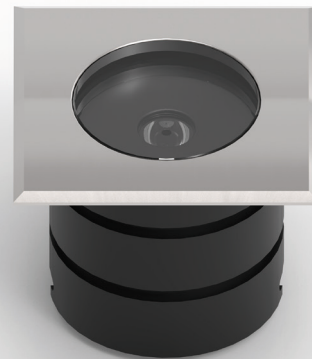

## Applicazione

Soffitto / Parete / Pavimento

Faro da incasso carrabile IP66 - IK10 con 1 led da 1,7W.  
Corpo in lega di alluminio e flangia in alluminio o acciaio con vetro frontale di protezione.  
Installazione a soffitto, parete o pavimento con molle o con apposita controcassa.  
Fornito con 1m di cavo neoprene 2x0,5. Unità di alimentazione non compresa.

## Application

Ceiling / wall / floor

Recessed drive-over spotlight IP66 - IK10 with 1x1.7W LED  
Aluminum alloy body with aluminum or steel flange and glass front protection.  
Ceiling, wall or floor installation with springs or special casing  
Provided with 1m of 2x0.5 Neoprene cable  
Power supply unit not included

## Frey versione con molle / with springs

Codice/Cod: **3138**

FORMA SHAPE	FINITURA FINISH	COLORE COLOUR	OTTICHE OPTICALS
Tondo / Round	White	5000 K	10°
Quadrato / Square	Grey	4000 K	30°
	Inox	3000 K	50°
		2700 K	Diffused
		Red	Thin
		Green	
		Blu	

## Frey versione con controcassa / with outer casing

Codice/Cod: **3080**

FORMA SHAPE	FINITURA FINISH	COLORE COLOUR	OTTICHE OPTICALS
Tondo / Round	Grey	5000 K	10°
Quadrato / Square	Black	4000 K	30°
	Inox	3000 K	50°
		2700 K	Diffused
		Red	Thin
		Green	
		Blu	