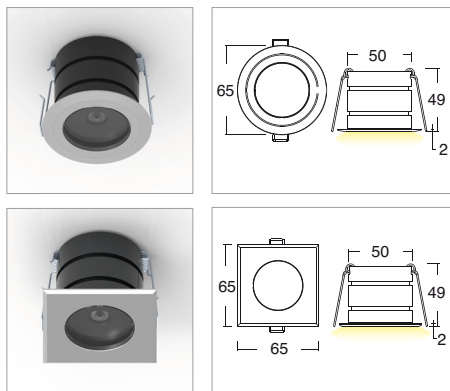

Frey versione con molle / with springs

Codice/Cod: **3138**

FORMA SHAPE	FINITURA FINISH	COLORE COLOUR	OTTICHE OPTICALS
Tondo / Round	White	5000 K	10°
Quadrato / Square	Grey	4000 K	30°
	Inox	3000 K	50°
		2700 K	Diffused
		Red	Thin
		Green	
		Blu	

500mA, 0,2kg, III, EN 60598 2-2 EN 60598 2-13

ACCESSORI / ACCESSORIES

330002100	Alimentatore per max 3pz / Power supply for max 3 pcs
330002200	Alimentatore per min 4pz - max 12pz / Power supply for 4-12 pcs
307500010	Cavo neoprene 2x0,5 / Neoprene cable 2x0.5
307500020	Connettore IP68 / IP68 connector