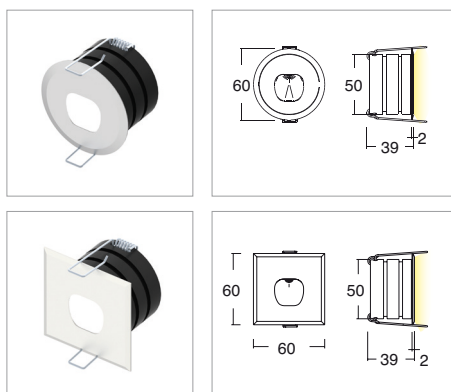

Applicazione
Soffitto / Parete

Faro da incasso asimmetrico IP20 con 1 led da 1,7W.
Corpo e flangia in lega di alluminio.
Installazione a soffitto o parete con molle o con apposita controcassa.
Fornito con 150mm di cavo 2x0,35mm.
Unità di alimentazione non compresa.

Application
Ceiling / wall

Recessed asymmetrical spotlight IP20 with 1x1,7W LED
Aluminium alloy body and flange
Ceiling or wall installation with springs or outer casing provided
Provided with 150mm of 2x0.35 cable
Power supply unit not included

KELVIN	CRI	LUMEN NOMINALE 85° / NOMINAL LUMEN 85°	LUMEN EFFETTIVI / REAL OUTPUT
2700	90	125	~ 100
3000	80	155	~ 125
4000	75	160	~ 130
5000			

loria versione con molle / with springs

Codice/Cod: **3043**