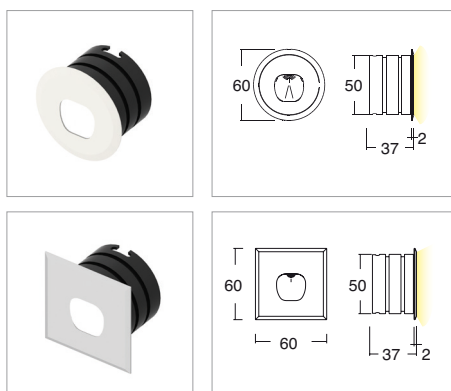

loria versione con controcassa / with outer casing

Codice/Cod: **3044**

FORMA SHAPE	FINITURA FINISH	COLORE COLOUR	OTTICHE OPTICALS
Tondo / Round	10 Light Grey	1 5000 K	1 Asymmetric
Quadrato / Square	20 White	2 4000 K	2
		3 3000 K	3
		4 2700 K	4
		5 Red	5
		6 Green	6
		7 Blu	

500mA 0,08 EN 60598 2-2

ACCESSORI / ACCESSORIES

- 305000013 Controcassa / Outer casing
- 330002100 Alimentatore per max 3pz / Power supply for max 3 pcs
- 330002200 Alimentatore per min 4pz - max 12pz / Power supply for 4-12 pcs