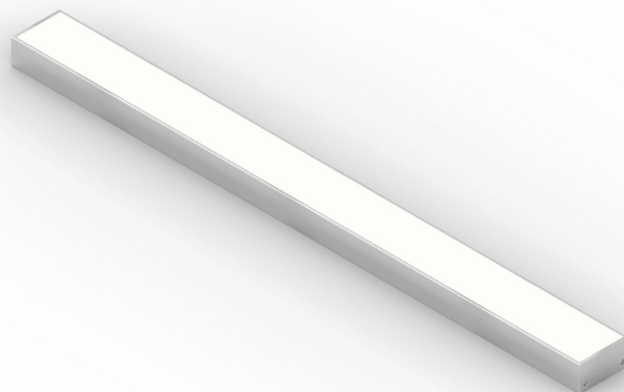

## Applicazione

Soffitto / Parete

Profilo lineare IP40 con 60 led/m da 0,24W RGB.  
Estruso in lega di alluminio e copertura frontale di protezione in PMMA.  
Installazione a soffitto o parete con apposite clip di fissaggio a scomparsa.  
Realizzato su misura con lunghezza massima 2m.  
Fornito con 1m di cavo 4x0,5.  
Unità di alimentazione non compresa.

## Application

Ceiling / wall

Linear lamp RGB IP40 with 60x0,24W LEDs/m  
Extruded aluminum alloy body with PMMA front protection.  
Ceiling or wall installation with hidden clips provided  
Customised length of max 2m  
Provided with 1m of 4x0,5 cable  
Power supply unit not included