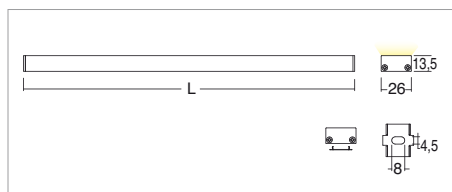

Jetro RGB

Codice/Cod: 3069

FORMA SHAPE	FINITURA FINISH	COLORE COLOUR	OTTICHE OPTICALS	LUNGHEZZA LENGHT
Lineare / Linear	White Anodized	RGB	Diffused Transparent	(max 2000)
00	3 4	9	0 9	- - -

ACCESSORI / ACCESSORIES

- 330000400 Centralina RGB + telecomando per max 20m / RGB control unit with remote controller for max 20m
- 330005900 Alimentatore 24V 320W per centralina / Power supply 24V 320W for control unit