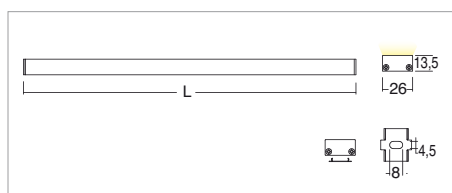

Zod RGB

Codice/Cod: 3073

FORMA SHAPE	FINITURA FINISH	COLORE COLOUR	OTTICHE OPTICALS	LUNGHEZZA LENGHT
Lineare / Linear	Anodized	RGB	Diffused Transparent	(max 2000)
00	4	9	0 9	- - -

ACCESSORI / ACCESSORIES

- 330000400 Centralina RGB + telecomando per max 20m / RGB control unit with remote controller for max 20m
- 330005900 Alimentatore 24V 320W per centralina / Power supply 24V 320W for control unit