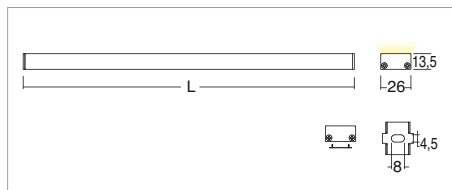

JETRO - ZOD

Sistemi lineari / Linear systems

2006/95/CE -- 2002/95/CE -- 1907/2006/CE -- 2010/30/UE -- EN 60598-1 -- EN 60598-2-1 -- EN 62471 -- EN 62031

Applicazione

Soffitto / Parete

Profilo lineare IP40 con 196 led/m da 0,09W.
Estruso in lega di alluminio e copertura frontale di protezione in PMMA.
Installazione a soffitto o parete con apposite clip di fissaggio a scomparsa.
Realizzato su misura con lunghezza massima 2m.
Fornito con 1m di cavo 2X0,35.
Unità di alimentazione non compresa.

Application

Ceiling / wall

Linear lamp IP40 with 196x0.09W LEDs/m
Extruded aluminum alloy body with PMMA front protection.
Ceiling or wall installation with hidden clips provided
Customised length of max 2m
Provided with 1m of 2x0.35 cable
Power supply unit not included

Jetro

Codice/Cod: **3069**

| FORMA SHAPE | FINITURA FINISH | COLORE COLOUR | OTTICHE OPTICALS | LUNGHEZZA LENGTH |
|------------------|-------------------|--------------------------------------|-------------------------|------------------|
| Lineare / Linear | White Anodized | 5000 K 4000 K 3000 K 2700 K | Diffused Transparent | (max 2000) |