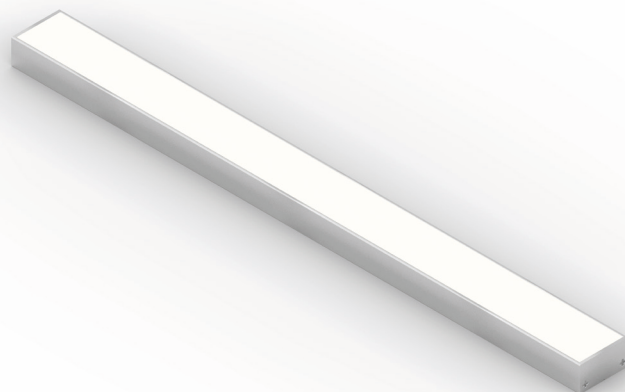

JETRO - ZOD

Sistemi lineari / Linear systems

2006/95/CE -- 2002/95/CE -- 1907/2006/CE -- 2010/30/UE -- EN 60598-1 -- EN 60598-2-1 -- EN 62471 -- EN 62031

Applicazione

Soffitto / Parete

Profilo lineare IP40 con 196 led/m da 0,09W.
Estruso in lega di alluminio e copertura frontale di protezione in PMMA.
Installazione a soffitto o parete con apposite clip di fissaggio a scomparsa.
Realizzato su misura con lunghezza massima 2m.
Fornito con 1m di cavo 2X0,35.
Unità di alimentazione non compresa.

Application

Ceiling / wall

Linear lamp IP40 with 196x0.09W LEDs/m
Extruded aluminum alloy body with PMMA front protection.
Ceiling or wall installation with hidden clips provided
Customised length of max 2m
Provided with 1m of 2x0.35 cable
Power supply unit not included

Jetro

Codice/Cod: **3069**

| FORMA SHAPE | FINITURA FINISH | COLORE COLOUR | OTTICHE OPTICALS | LUNGHEZZA LENGTH |
|------------------|-------------------|--------------------------------------|-------------------------|------------------|
| Lineare / Linear | White Anodized | 5000 K 4000 K 3000 K 2700 K | Diffused Transparent | (max 2000) |