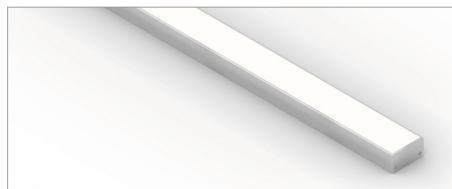

Jetro

Codice/Cod: **3069**

FORMA SHAPE	FINITURA FINISH	COLORE COLOUR	OTTICHE OPTICALS	LUNGHEZZA LENGTH
Lineare / Linear	White Anodized	5000 K 4000 K 3000 K 2700 K	Diffused Transparent	(max 2000)

ACCESSORI / ACCESSORIES

330003300	Alimentatore per max 1m / Power supply for max 1m
330003500	Alimentatore per max 1,9m / Power supply for max 1.9m
330003400	Alimentatore per max 3,3m / Power supply for max 3.3m
330003100	Alimentatore per max 5,5m / Power supply for max 5.5m
307500018	Cavo 2X0,35 / Cable 2x0.35