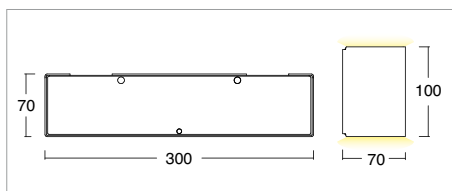

Kalia Power Bi

Codice/Cod: **3164** ... ..

FORMA SHAPE	FINITURA FINISH	COLORE COLOUR	OTTICHE OPTICALS	COLORE UP COLOUR UP	OTTICHE UP OPTICALS UP
Quadrato / Square	White Grey	4000 K 3000 K	Diffused	4000 K 3000 K	Diffused
20	3 5	2 3	0	2 3	0

220Vac 1,3 EN 60598 2-6