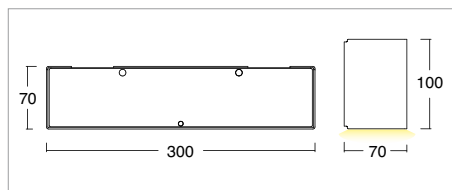

Kalia Power

Codice/Cod: **3163** ... ..

FORMA SHAPE	FINITURA FINISH	COLORE COLOUR	OTTICHE OPTICALS
Quadrato / Square	White Grey	4000 K 3000 K	Diffused
20	3 5	2 3	0

220Vac 1,3 EN 60598 2-6