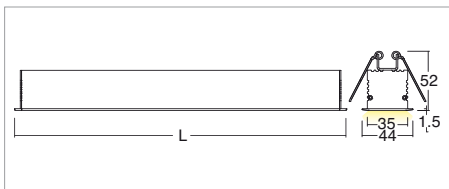

KERF RGB

Sistemi lineari / Linear systems

2006/95/CE -- 2002/95/CE -- 1907/2006/CE -- 2010/30/UE -- EN 60598-1 -- EN 60598-2-1 -- EN 62471 -- EN 62031

Applicazione

Soffitto / Parete

Profilo lineare ad incasso IP40 con 60 led/m da 0,24W RGB
 Estruso in lega di alluminio e copertura frontale di protezione in policarbonato.
 Installazione a soffitto o parete con molle.
 Effetto luce uniforme
 Fornito con 1m di cavo 4x0,5.
 Unità di alimentazione non compresa.

Application

Ceiling / wall

Recessed linear lamp RGB IP40 with 60x0.24W LEDs/m
 Extruded aluminum alloy body with polycarbonate front protection
 Ceiling or wall installation with springs
 Uniform light effect
 Provided with 1m of 4x0.5 cable
 Power supply unit not included

Kerf RGB

Codice/Cod: 3078

FORMA SHAPE	FINITURA FINISH	COLORE COLOUR	OTTICHE OPTICALS	LUNGHEZZA LENGTH
Lineare / Linear	White Anodized	RGB	Diffused	(max 2000)

24Vdc 0,75/m EN 60598 2-2

ACCESSORI / ACCESSORIES