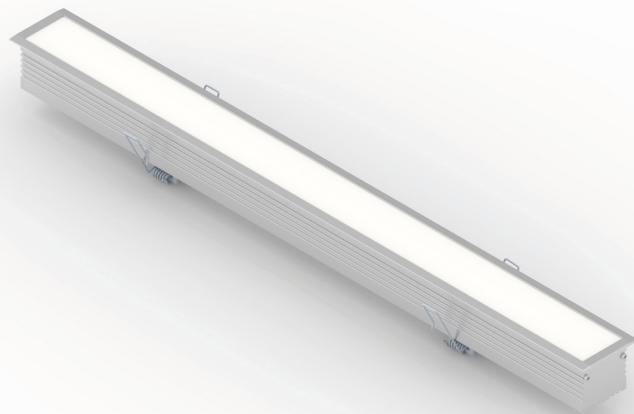

KERF RGB

Sistemi lineari / Linear systems

2006/95/CE -- 2002/95/CE -- 1907/2006/CE -- 2010/30/UE -- EN 60598-1 -- EN 60598-2-1 -- EN 62471 -- EN 62031

Applicazione

Soffitto / Parete

Profilo lineare ad incasso IP40 con 60 led/m da 0,24W RGB
 Estruso in lega di alluminio e copertura frontale di protezione in policarbonato.
 Installazione a soffitto o parete con molle.
 Effetto luce uniforme
 Fornito con 1m di cavo 4x0,5.
 Unità di alimentazione non compresa.

Application

Ceiling / wall

Recessed linear lamp RGB IP40 with 60x0.24W LEDs/m
 Extruded aluminum alloy body with polycarbonate front protection
 Ceiling or wall installation with springs
 Uniform light effect
 Provided with 1m of 4x0.5 cable
 Power supply unit not included

Kerf RGB

Codice/Cod: 3078

FORMA SHAPE	FINITURA FINISH	COLORE COLOUR	OTTICHE OPTICALS	LUNGHEZZA LENGTH
Lineare / Linear	White Anodized	RGB	Diffused	(max 2000)

24Vdc 0,75/m EN 60598 2-2

ACCESSORI / ACCESSORIES