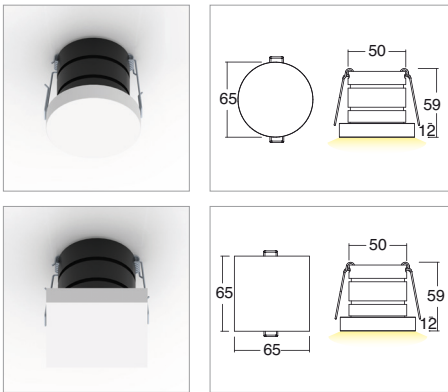

Applicazione
Soffitto / Parete

Faro da incasso IP40 con 3 led da 1W.
Corpo in lega di alluminio e flangia in PMMA.
Installazione a soffitto o parete con molle o con apposita controcassa.
Fornito con 150mm di cavo 2x0,35.
Unità di alimentazione non compresa.

Application
Ceiling / wall

Recessed spotlight IP40 with 3x1W LED
Aluminum alloy body with PMMA flange.
Ceiling or wall installation with springs or outer casing provided
Provided with 150mm of 2x0.35 cable
Power supply unit not included

KELVIN	CRI	LUMEN NOMINALE 85° / NOMINAL LUMEN 85°	LUMEN EFFETTIVI / REAL OUTPUT
2700	90	270	~ 190
3000	80	330	~ 230
4000 5000	75	345	~ 240

Kion 3W versione con molle / with springs

Codice/Cod: **3197**

FORMA SHAPE	FINITURA FINISH	COLORE COLOUR	OTTICHE OPTICALS
Tondo / Round 10	PMMA 0	5000 K 1	Diffused 0
Quadrato / Square 20		4000 K 2	
		3000 K 3	
		2700 K W	
		Red 4	
		Green 5	
		Blu 6	