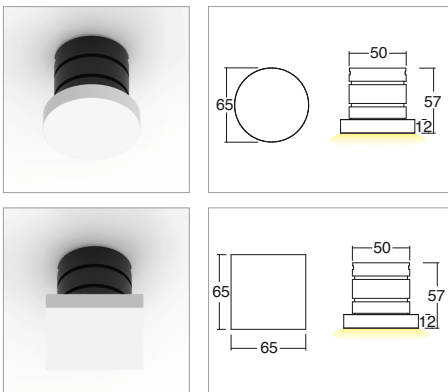

Kion 3W versione con controcassa / with outer casing

Codice/Cod: **3198**   ...   .

FORMA SHAPE	FINITURA FINISH	COLORE COLOUR	OTTICHE OPTICALS
Tondo / Round 10	PMMA 0	5000 K 1	Diffused 0
Quadrato / Square 20		4000 K 2	
		3000 K 3	
		2700 K W	
		Red 4	
		Green 5	
		Blu 6	

350mA   0,16   EN 60598 2-2

ACCESSORI / ACCESSORIES

- 305000013 Controcassa / Outer casing
- 330001900 Alimentatore per max 1pz / Power supply for max 1 pc
- 330002000 Alimentatore per max 4pz / Power supply for max 4 pcs