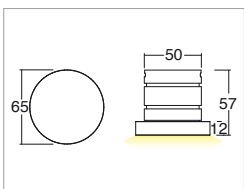

Kion RGB versione con controcassa / with outer casing

Codice/Cod: **3147**

FORMA SHAPE	FINITURA FINISH	COLORE COLOUR	OTTICHE OPTICALS
Tondo / Round 10	PMMA 0	RGB 9	Diffused 0
Quadrato / Square 20			

350mA 0,16 EN 60598 2-2

ACCESSORI / ACCESSORIES

305000013 Controcassa / Outer casing

330004800 Centralina PUSH per max 4pz / PUSH control unit for max 4pcs