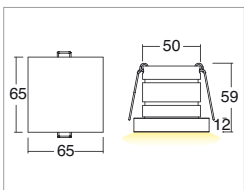

Kion RGB versione con molle / with springs

Codice/Cod: **3146**

FORMA SHAPE	FINITURA FINISH	COLORE COLOUR	OTTICHE OPTICALS
Tondo / Round 10	PMMA 0	RGB 9	Diffused 0
Quadrato / Square 20			

350mA 0,16 EN 60598 2-2

ACCESSORI / ACCESSORIES

330004800 Centralina PUSH per max 4pz / PUSH control unit for max 4pcs