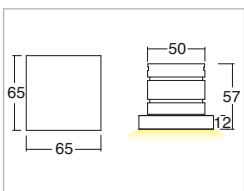

Kion RGB versione con controcassa / with outer casing

Codice/Cod: **3147**

FORMA SHAPE	FINITURA FINISH	COLORE COLOUR	OTTICHE OPTICALS
Tondo / Round 10	PMMA 0	RGB 9	Diffused 0
Quadrato / Square 20			

350mA 0,16 EN 60598 2-2

ACCESSORI / ACCESSORIES

305000013 Controcassa / Outer casing

330004800 Centralina PUSH per max 4pz / PUSH control unit for max 4pcs