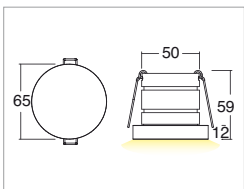

Kion RGB versione con molle / with springs

Codice/Cod: **3146**

FORMA SHAPE	FINITURA FINISH	COLORE COLOUR	OTTICHE OPTICALS
Tondo / Round 10	PMMA 0	RGB 9	Diffused 0
Quadrato / Square 20			

350mA 0,16 EN 60598 2-2

ACCESSORI / ACCESSORIES

330004800 Centralina PUSH per max 4pz / PUSH control unit for max 4pcs