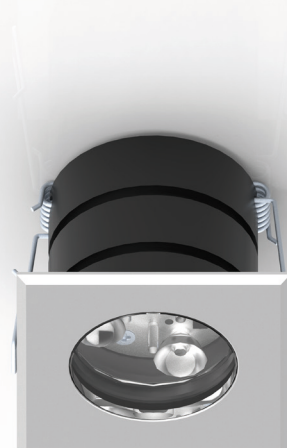

**Applicazione**  
Soffitto / Parete

Faro da incasso IP40 con 6 led da 1W.  
Corpo in lega di alluminio e flangia in alluminio o acciaio con vetro frontale di protezione.  
Installazione a soffitto o parete con molle o con apposita controcassa.  
Fornito con 150mm di cavo 2x0,35.  
Unità di alimentazione non compresa.

**Application**  
Ceiling / wall

Recessed spotlight IP40 with 6x1W LEDs  
Aluminum alloy body with aluminum or steel flange and glass front protection.  
Ceiling or wall installation with springs or outer casing provided  
Provided with 150mm of 2x0.35 cable  
Power supply unit not included

KELVIN	CRI	LUMEN NOMINALE 85° / NOMINAL LUMEN 85°	LUMEN EFFETTIVI / REAL OUTPUT
2700	90	540	~ 485
3000	80	660	~600
4000 5000	75	690	~620

**Kira 6W**

Codice/Cod: **3194**

FORMA SHAPE	FINITURA FINISH	COLORE COLOUR	OTTICHE OPTICALS
Tondo / Round	Light Grey	5000 K	30°
Quadrato / Square	White	4000 K	50°
	Black	3000 K	70°
	Inox	2700 K	Diffused
		Red	
		Green	
		Blu	
		RGB	

330004800 Centralina PUSH per max 4pz / PUSH control unit for max 4 pcs