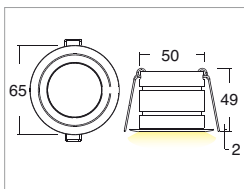

**Applicazione**  
Soffitto / Parete

Faro da incasso IP40 con 6 led da 1W.  
Corpo in lega di alluminio e flangia in alluminio o acciaio con vetro frontale di protezione.  
Installazione a soffitto o parete con molle o con apposita controcassa.  
Fornito con 150mm di cavo 2x0,35.  
Unità di alimentazione non compresa.

**Application**  
Ceiling / wall

Recessed spotlight IP40 with 6x1W LEDs  
Aluminum alloy body with aluminum or steel flange and glass front protection.  
Ceiling or wall installation with springs or outer casing provided  
Provided with 150mm of 2x0.35 cable  
Power supply unit not included

KELVIN	CRI	LUMEN NOMINALE 85° / NOMINAL LUMEN 85°	LUMEN EFFETTIVI / REAL OUTPUT
2700	90	540	~ 485
3000	80	660	~600
4000 5000	75	690	~620

**Kira 6W**

Codice/Cod: **3194**

FORMA SHAPE	FINITURA FINISH	COLORE COLOUR	OTTICHE OPTICALS
Tondo / Round	Light Grey	5000 K	30°
Quadrato / Square	White	4000 K	50°
	Black	3000 K	70°
	Inox	2700 K	Diffused
		Red	
		Green	
		Blu	
		RGB	