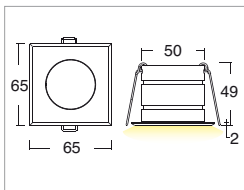

**Applicazione**  
Soffitto / Parete

Faro da incasso IP40 con 6 led da 1W.  
Corpo in lega di alluminio e flangia in alluminio o acciaio con vetro frontale di protezione.  
Installazione a soffitto o parete con molle o con apposita controcassa.  
Fornito con 150mm di cavo 2x0,35.  
Unità di alimentazione non compresa.

**Application**  
Ceiling / wall

Recessed spotlight IP40 with 6x1W LEDs  
Aluminum alloy body with aluminum or steel flange and glass front protection.  
Ceiling or wall installation with springs or outer casing provided  
Provided with 150mm of 2x0.35 cable  
Power supply unit not included

KELVIN	CRI	LUMEN NOMINALE 85° / NOMINAL LUMEN 85°	LUMEN EFFETTIVI / REAL OUTPUT
2700	90	540	~ 485
3000	80	660	~600
4000 5000	75	690	~620

**Kira 6W**

Codice/Cod: **3194**

FORMA SHAPE	FINITURA FINISH	COLORE COLOUR	OTTICHE OPTICALS
Tondo / Round	Light Grey	5000 K	30°
Quadrato / Square	White	4000 K	50°
	Black	3000 K	70°
	Inox	2700 K	Diffused
		Red	
		Green	
		Blu	
		RGB	