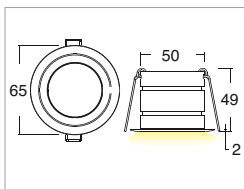

KIRA COB

Incassi / Recess spotlights

2006/95/CE -- 2002/95/CE -- 1907/2006/CE -- 2010/30/UE -- EN 60598-1 -- EN 60598-2-1 -- EN 62471 -- EN 62031

Applicazione Soffitto / Parete

Faro da incasso IP40 con 1 led da 4,8W.
Corpo in lega di alluminio e flangia in alluminio o acciaio con vetro frontale di protezione.
Installazione a soffitto o parete con molle o con apposita controcassa.
Fornito con 150mm di cavo 2x0,35.
Unità di alimentazione non compresa.

Application Ceiling / wall

Recessed spotlight IP40 with 1x4,8W LED
Aluminum alloy body with aluminum or steel flange and glass front protection.
Ceiling or wall installation with springs or outer casing provided
Provided with 150mm of 2x0.35 cable
Power supply unit not included

KELVIN	CRI	LUMEN NOMINALE 85° / NOMINAL LUMEN 85°	LUMEN EFFETTIVI / REAL OUTPUT
2700	90	460	~ 390
3000	80	576	~490
4000	80	593	~505

Kira Cob 4,8W

Codice/Cod: 3195

FORMA SHAPE	FINITURA FINISH	COLORE COLOUR	OTTICHE OPTICALS
Tondo / Round	Light Grey	4000 K	60°
Quadrato / Square	White	3000 K	90°
	Black	2700 K	Diffused