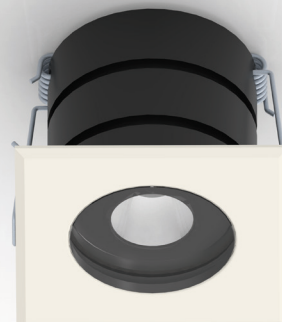

KIRA COB

Incassi / Recess spotlights

2006/95/CE -- 2002/95/CE -- 1907/2006/CE -- 2010/30/UE -- EN 60598-1 -- EN 60598-2-1 -- EN 62471 -- EN 62031

Applicazione Soffitto / Parete

Faro da incasso IP40 con 1 led da 4,8W.
Corpo in lega di alluminio e flangia in alluminio o acciaio con vetro frontale di protezione.
Installazione a soffitto o parete con molle o con apposita controcassa.
Fornito con 150mm di cavo 2x0,35.
Unità di alimentazione non compresa.

Application Ceiling / wall

Recessed spotlight IP40 with 1x4,8W LED
Aluminum alloy body with aluminum or steel flange and glass front protection.
Ceiling or wall installation with springs or outer casing provided
Provided with 150mm of 2x0.35 cable
Power supply unit not included

KELVIN	CRI	LUMEN NOMINALE 85° / NOMINAL LUMEN 85°	LUMEN EFFETTIVI / REAL OUTPUT
2700	90	460	~ 390
3000	80	576	~490
4000	80	593	~505

Kira Cob 4,8W

Codice/Cod: 3195

FORMA SHAPE	FINITURA FINISH	COLORE COLOUR	OTTICHE OPTICALS
Tondo / Round	Light Grey	4000 K	60°
Quadrato / Square	White	3000 K	90°
	Black	2700 K	Diffused