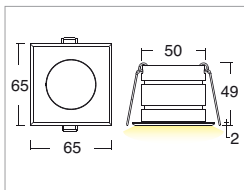

KIRA COB

Incassi / Recess spotlights

2006/95/CE -- 2002/95/CE -- 1907/2006/CE -- 2010/30/UE -- EN 60598-1 -- EN 60598-2-1 -- EN 62471 -- EN 62031

Applicazione Soffitto / Parete

Faro da incasso IP40 con 1 led da 4,8W.
Corpo in lega di alluminio e flangia in alluminio o acciaio con vetro frontale di protezione.
Installazione a soffitto o parete con molle o con apposita controcassa.
Fornito con 150mm di cavo 2x0,35.
Unità di alimentazione non compresa.

Application Ceiling / wall

Recessed spotlight IP40 with 1x4,8W LED
Aluminum alloy body with aluminum or steel flange and glass front protection.
Ceiling or wall installation with springs or outer casing provided
Provided with 150mm of 2x0.35 cable
Power supply unit not included

KELVIN	CRI	LUMEN NOMINALE 85° / NOMINAL LUMEN 85°	LUMEN EFFETTIVI / REAL OUTPUT
2700	90	460	~ 390
3000	80	576	~490
4000	80	593	~505

Kira Cob 4,8W

Codice/Cod: 3195

FORMA SHAPE	FINITURA FINISH	COLORE COLOUR	OTTICHE OPTICALS
Tondo / Round	Light Grey	4000 K	60°
Quadrato / Square	White	3000 K	90°
	Black	2700 K	Diffused