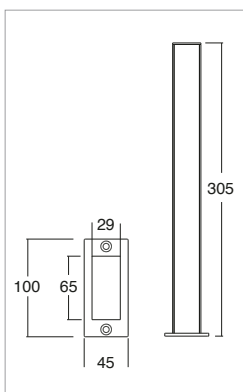

Applicazione
Pavimento

Paletto monodirezionale IP65
Corpo in acciaio e resinatura frontale di protezione.
Installazione a pavimento con apposito supporto o su terreno con picchetto in acciaio.
Dotata di connettore IP68 3 poli per la connessione.
Unità di alimentazione incorporata.

Application
Floor

One-way garden bollard IP65
Steel body with resin front protection.
Floor installation with special base or ground installation with steel picket.
With IP68 3-pole terminal
Power supply unit incorporated

KELVIN	CRI	LUMEN NOMINALE 85° / NOMINAL LUMEN 85°	LUMEN EFFETTIVI / REAL OUTPUT
3200	90	480	~ 430
3500	80	600	~ 540
5500 4500	75	620	~ 550

Lik 5,2W

Codice/Cod: **3116**

FORMA SHAPE	FINITURA FINISH	COLORE COLOUR	OTTICHE OPTICALS
Quadro / Square	Grey RAL 7042	5500 K	Diffused
	Inox	4500 K	
	Cor-ten	3500 K	
		3200 K	

220Vac 1kg 1 EN 60598 2-6

ACCESSORI / ACCESSORIES

- 307500001 Picchetto in acciaio / Steel picket
- 307500012 Cavo neoprene 3x1 / Neoprene cable 3x1

Lik bi 10,4W

Codice/Cod: **3117**

FORMA SHAPE	FINITURA FINISH	COLORE COLOUR	OTTICHE OPTICALS	COLORE UP COLOUR UP	OTTICHE UP OPTICALS UP
Quadro / Square	Grey RAL 7042	5500 K	Diffused	5500 K	Diffused
	Inox	4500 K		4500 K	
	Cor-ten	3500 K		3500 K	
		3200 K		3200 K	