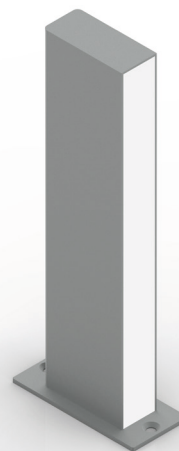

Applicazione
Pavimento

Paletto monodirezionale IP65
Corpo in acciaio e resinatura frontale di protezione.
Installazione a pavimento con apposito supporto o su terreno con picchetto in acciaio.
Dotata di connettore IP68 3 poli per la connessione.
Unità di alimentazione incorporata.

Application
Floor

One-way garden bollard IP65
Steel body with resin front protection.
Floor installation with special base or ground installation with steel picket.
With IP68 3-pole terminal
Power supply unit incorporated

KELVIN	CRI	LUMEN NOMINALE 85° / NOMINAL LUMEN 85°	LUMEN EFFETTIVI / REAL OUTPUT
3200	90	480	~ 430
3500	80	600	~ 540
5500 4500	75	620	~ 550

Lik 5,2W

Codice/Cod: **3116**

FORMA SHAPE	FINITURA FINISH	COLORE COLOUR	OTTICHE OPTICALS
Quadro / Square	Grey RAL 7042	5500 K	Diffused
	Inox	4500 K	
	Cor-ten	3500 K	
		3200 K	

220Vac 1kg 1 EN 60598 2-6

ACCESSORI / ACCESSORIES

- 307500001 Picchetto in acciaio / Steel picket
- 307500012 Cavo neoprene 3x1 / Neoprene cable 3x1

Lik bi 10,4W

Codice/Cod: **3117**

FORMA SHAPE	FINITURA FINISH	COLORE COLOUR	OTTICHE OPTICALS	COLORE UP COLOUR UP	OTTICHE UP OPTICALS UP
Quadro / Square	Grey RAL 7042	5500 K	Diffused	5500 K	Diffused
	Inox	4500 K		4500 K	
	Cor-ten	3500 K		3500 K	
		3200 K		3200 K	