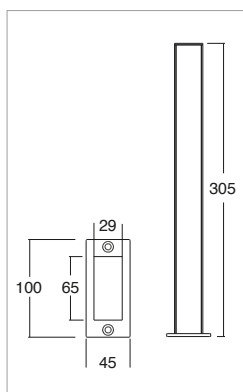

Applicazione
Pavimento

Paletto monodirezionale IP65
Corpo in acciaio e resinatura frontale di protezione.
Installazione a pavimento con apposito supporto o su terreno con picchetto in acciaio.
Dotata di connettore IP68 3 poli per la connessione.
Unità di alimentazione incorporata.

KELVIN	CRI	LUMEN NOMINALE 85° / NOMINAL LUMEN 85°	LUMEN EFFETTIVI / REAL OUTPUT
3200	90	480	~ 430
3500	80	600	~ 540
5500 4500	75	620	~ 550

Lik 5,2W

Codice/Cod: **3116**

FORMA SHAPE	FINITURA FINISH	COLORE COLOUR	OTTICHE OPTICALS
Quadro / Square	Grey RAL 7042	5500 K	Diffused
	Inox	4500 K	
	Cor-ten	3500 K	
		3200 K	

220Vac 1kg 1 EN 60598 2-6

ACCESSORI / ACCESSORIES

- 307500001 Picchetto in acciaio / Steel picket
- 307500012 Cavo neoprene 3x1 / Neoprene cable 3x1

Lik bi 10,4W

Codice/Cod: **3117**

FORMA SHAPE	FINITURA FINISH	COLORE COLOUR	OTTICHE OPTICALS	COLORE UP COLOUR UP	OTTICHE UP OPTICALS UP
Quadro / Square	Grey RAL 7042	5500 K	Diffused	5500 K	Diffused
	Inox	4500 K		4500 K	
	Cor-ten	3500 K		3500 K	
		3200 K		3200 K	