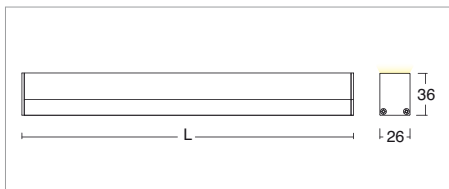

Medea RGB

Codice/Cod: 3107

FORMA SHAPE	FINITURA FINISH	COLORE COLOUR	OTTICHE OPTICALS	LUNGHEZZA LENGTH
Lineare / Linear	White Anodized	RGB	Diffused	(max 2000)

ACCESSORI / ACCESSORIES

330000400	Centralina RGB + telecomando per max 20m / RGB control unit with remote controller for max 20m
330005900	Alimentatore 24V 320W per centralina / Power supply 24V 320W for control unit