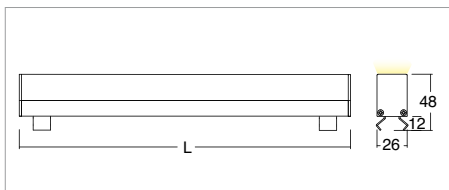

MEDEA RECESS RGB

Sistemi lineari / Linear systems

2006/95/CE -- 2002/95/CE -- 1907/2006/CE -- 2010/30/UE -- EN 60598-1 -- EN 60598-2-1 -- EN 62471 -- EN 62031

Applicazione

Soffitto / Parete

Profilo lineare ad incasso senza bordo IP40 con 60 led/m da 0,24W.
Estruso in lega di alluminio e copertura frontale di protezione in PMMA.
Installazione a soffitto o parete con apposita controcassa.
Effetto luce uniforme su 3 lati
Possibilità di installazione a 3 diversi livelli di altezza.
Realizzato su misura con lunghezza massima 2m.
Fornito con 1m di cavo 4x0,5.
Unità di alimentazione non compresa.

Application

Ceiling / wall

Recessed trimless linear lamp IP40 with 60x0.24W LEDs/m
Extruded aluminum alloy body with PMMA front protection.
Ceiling or wall installation with outer casing provided
Uniform light effect on 3 sides
3 different installation heights
Customised length of max 2m
Provided with 1m of 4x0.5 cable
Power supply unit not included

Medea Recess RGB

Codice/Cod: 3109

FORMA SHAPE	FINITURA FINISH	COLORE COLOUR	OTTICHE OPTICALS	LUNGHEZZA LENGTH
Lineare / Linear	White	RGB	Diffused	(max 2000)

24Vdc 0,5/m EN 60598 2-2

ACCESSORI / ACCESSORIES

330000400	Centralina RGB + telecomando per max 20m / RGB control unit with remote controller for max 20m
330005900	Alimentatore 24V 320W per centralina / Power supply 24V 320W for control unit
305000017	Controcassa L.260mm / L.260mm outer casing
305000018	Controcassa L.520mm / L.520mm outer casing
305000020	Testata finale / End cap
305000019	Angolo per composizione a 90° / Accessory for composition with 90° corner