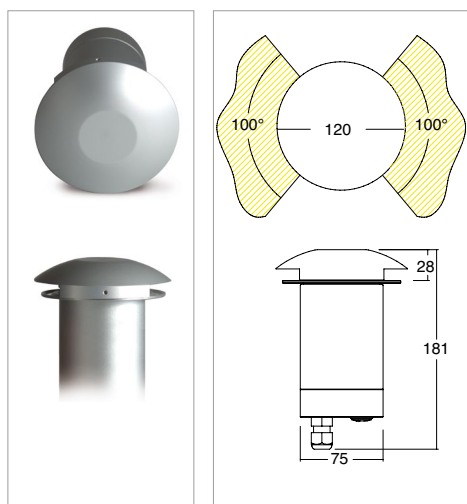

Milen 2f

Codice/Cod: **3176**

FORMA SHAPE	FINITURA FINISH	COLORE COLOUR	OTTICHE OPTICALS
Tondo / Round	Grey	4000 K 3000 K	Side

350mA EN 60598 2-2

ACCESSORI / ACCESSORIES

30500009	Controcassa / Outer casing
307500011	Cavo Neoprene 2X1 / Neoprene cable 2x1
330002000	Alimentatore per min 1pz - max 2pz / Power supply for 1 - 2 pcs