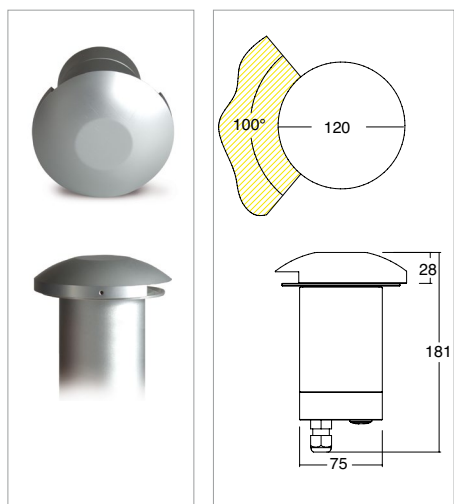

Milen

Codice/Cod: **3175**

FORMA SHAPE	FINITURA FINISH	COLORE COLOUR	OTTICHE OPTICALS
Tondo / Round	Grey	4000 K 3000 K	Side

350mA EN 60598 2-2

ACCESSORI / ACCESSORIES

30500009	Controcassa / Outer casing
307500011	Cavo Neoprene 2X1 / Neoprene cable 2x1
330001900	Alimentatore per 1pz / Power supply for 1 pc
330002000	Alimentatore per min 2pz - max 5pz / Power supply for 2-5 pcs