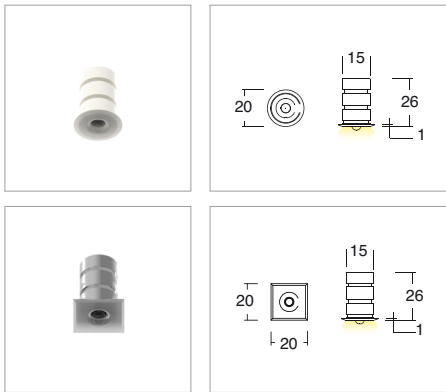

Applicazione
Soffitto / Parete

Faro da incasso con 1 led da 0,5W. Corpo e flangia in lega di alluminio. Installazione a soffitto o parete con molle o con apposita controcassa. Fornito con 150mm di cavo 2x0,35. Unità di alimentazione non compresa.

Application
Ceiling / wall

Recessed spotlight with 1x0.5W LED
Aluminium alloy body and flange
Ceiling or wall installation with springs or outer casing provided with 150mm of 2x0.35 cable
Power supply unit not included

Mileto

INCLUDED

Codice/Cod: **3001**

FORMA SHAPE	FINITURA FINISH	COLORE COLOUR	OTTICHE OPTICALS
Tondo / Round 10	Light Grey 1	6000 K 1	Diffused 0
Quadrato / Square 20	White 3	4000 K 2	
	Black 6	3000 K 3	