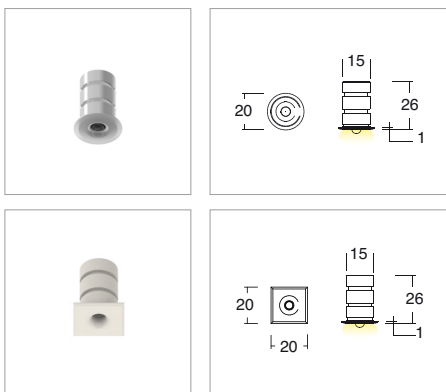

Mileto IP44

INCLUDED

Codice/Cod: **3121**

FORMA SHAPE	FINITURA FINISH	COLORE COLOUR	OTTICHE OPTICALS
Tondo / Round 10	Light Grey 1	6000 K 1	Diffused 0
Quadrato / Square 20	White 3	4000 K 2	
	Black 6	3000 K 3	

24Vdc **IP 44** EN 60598 2-2

ACCESSORI / ACCESSORIES

- 305000001 Controcassa / Outer casing
- 330003300 Alimentatore per max 30pz / Power supply for max 30 pcs
- 330003500 Alimentatore per max 50pz / Power supply for max 50 pcs