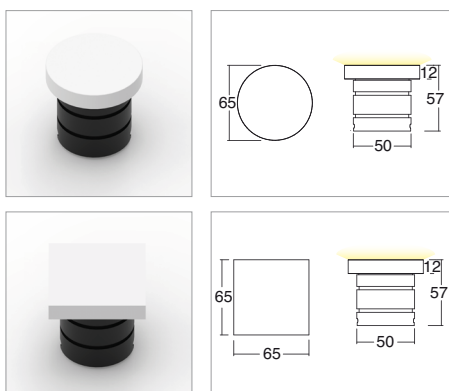

Naron 3W versione con controcassa / with outer casing

Codice/Cod: **3220**

FORMA SHAPE	FINITURA FINISH	COLORE COLOUR	OTTICHE OPTICALS
Tondo / Round 10	PMMA 0	5000 K 1	Diffused 0
Quadrato / Square 20		4000 K 2	
		3000 K 3	
		2700 K W	
		Red 4	
		Green 5	
		Blu 6	

350mA 0,16 EN 60598 2-2 EN 60598 2-13

ACCESSORI / ACCESSORIES

305000013	Controcassa / Outer casing
330001900	Alimentatore per 1pz / Power supply for 1 pc
330002000	Alimentatore per max 4 pz / Power supply for max 4 pcs
307500010	Cavo neoprene 2x0,5 / Neoprene cable 2x0.5
307500020	Connettore IP68 / IP68 connector