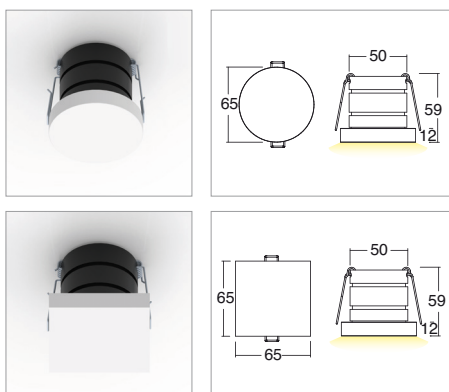

Naron 3W versione con molle / with springs

Codice/Cod: **3214**

FORMA SHAPE	FINITURA FINISH	COLORE COLOUR	OTTICHE OPTICALS
Tondo / Round 10	PMMA 0	5000 K 1	Diffused 0
Quadrato / Square 20		4000 K 2	
		3000 K 3	
		2700 K W	
		Red 4	
		Green 5	
		Blu 6	

350mA 0,16 EN 60598 2-2

ACCESSORI / ACCESSORIES

330001900	Alimentatore per 1pz / Power supply for 1 pc
330002000	Alimentatore per max 4 pz / Power supply for max 4 pcs
307500010	Cavo neoprene 2x0,5 / Neoprene cable 2x0.5
307500020	Connettore IP68 / IP68 connector