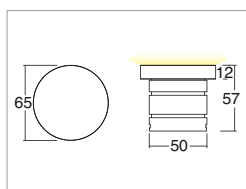

Naron RGB 6W versione con controcassa / with outer casing

Codice/Cod: **3158**

FORMA SHAPE	FINITURA FINISH	COLORE COLOUR	OTTICHE OPTICALS
Tondo / Round 10	PMMA 0	RGB 9	Diffused 0
Quadrato / Square 20			

350mA 0,16 EN 60598 2-2 EN 60598 2-13

ACCESSORI / ACCESSORIES

- 305000013 Controcassa / Outer casing
- 330004800 Centralina PUSH per max 4pz / PUSH control unit for max 4pcs
- 307500013 Cavo neoprene 6x0,5mm". / Neoprene cable 6x0.5