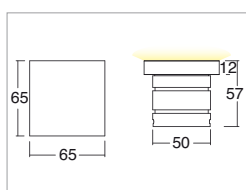

Naron RGB 6W versione con controcassa / with outer casing

Codice/Cod: **3158**

FORMA SHAPE	FINITURA FINISH	COLORE COLOUR	OTTICHE OPTICALS
Tondo / Round 10	PMMA 0	RGB 9	Diffused 0
Quadrato / Square 20			

350mA 0,16 EN 60598 2-2 EN 60598 2-13

ACCESSORI / ACCESSORIES

- 305000013 Controcassa / Outer casing
- 330004800 Centralina PUSH per max 4pz / PUSH control unit for max 4pcs
- 307500013 Cavo neoprene 6x0,5mm". / Neoprene cable 6x0.5