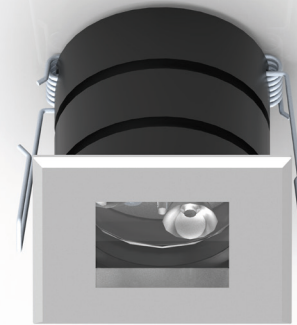

Applicazione
Soffitto / Parete

Faro da incasso IP40 con 6 led da 1W.
Corpo e flangia in lega di alluminio con vetro frontale di protezione.
Installazione a soffitto o parete con molle o con apposita controcassa.
Fornito con 150mm di cavo 2x0,35.
Unità di alimentazione non compresa.

Application
Ceiling / wall

Recessed spotlight IP40 with 6x1W LEDs
Aluminum alloy body and flange with glass front protection
Ceiling or wall installation with springs or outer casing provided
Provided with 150mm of 2x0.35 cable
Power supply unit not included

KELVIN	CRI	LUMEN NOMINALE 85° / NOMINAL LUMEN 85°	LUMEN EFFETTIVI / REAL OUTPUT
2700	90	540	~ 485
3000	80	660	~600
4000 5000	75	690	~620