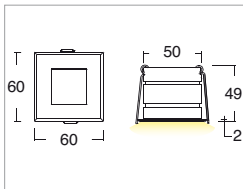

Applicazione
Soffitto / Parete

Faro da incasso IP40 con 6 led da 1W.
Corpo e flangia in lega di alluminio con vetro frontale di protezione.
Installazione a soffitto o parete con molle o con apposita controcassa.
Fornito con 150mm di cavo 2x0,35.
Unità di alimentazione non compresa.

KELVIN	CRI	LUMEN NOMINALE 85° / NOMINAL LUMEN 85°	LUMEN EFFETTIVI / REAL OUTPUT
2700	90	540	~ 485
3000	80	660	~600
4000 5000	75	690	~620

Nimo 6W

Codice/Cod: **3202**

FORMA SHAPE	FINITURA FINISH	COLORE COLOUR	OTTICHE OPTICALS
Quadrato / Square	Light Grey White	5000 K 4000 K 3000 K 2700 K Red Green Blu RGB	50° 70° Diffused
20	1 3	1 2 3 4 5 6 9	5 7 0