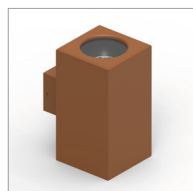

Olimpia Bi Cob

Codice/Cod: **3181**

FORMA SHAPE	FINITURA FINISH	COLORE COLOUR	OTTICHE OPTICALS	COLORE UP COLOUR UP	OTTICHE UP OPTICALS UP
Tondo / Round 10	Grey 5 RAL 7042	4000 K 2 3000 K 3	60° 6 90° 9 Diffused 0	4000 K 2 3000 K 3	60° 6 90° 9 Diffused 0
Quadrato / Square 20	Black 6 Cor-ten 8				

W 9,6 A++ 10,56 W 220Vac 2,4 EN 60598 2-6

Articolo in fase di eliminazione / Article being deleted

ACCESSORI / ACCESSORIES

307501013 Supporto installazione per aumento interasse fori di fissaggio / Accessory to increase the center to center distance of drills