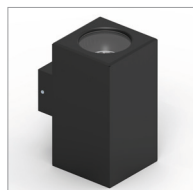

Olimpia Cob

Codice/Cod: **3180**

FORMA SHAPE	FINITURA FINISH	COLORE COLOUR	OTTICHE OPTICALS
Tondo / Round 10	Grey 5 RAL 7042	4000 K 2 3000 K 3	60° 6 90° 9 Diffused 0
Quadrato / Square 20	Black 6 Cor-ten 8		

W 4,8 A++ 5,28 W 220Vac 2,2 EN 60598 2-6

Articolo in fase di eliminazione / Article being deleted

ACCESSORI / ACCESSORIES

307501013 Supporto installazione per aumento interasse fori di fissaggio / Accessory to increase the center to center distance of drills