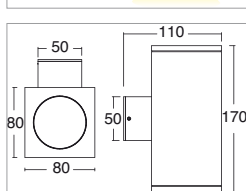

Olimpia Bi Cob

Codice/Cod: **3181**

FORMA SHAPE	FINITURA FINISH	COLORE COLOUR	OTTICHE OPTICALS	COLORE UP COLOUR UP	OTTICHE UP OPTICALS UP
Tondo / Round 10	Grey 5 RAL 7042	4000 K 2 3000 K 3	60° 6 90° 9 Diffused 0	4000 K 2 3000 K 3	60° 6 90° 9 Diffused 0
Quadrato / Square 20	Black 6 Cor-ten 8				

W 9,6 A++ 10,56 W 220Vac 2,4 EN 60598 2-6

Articolo in fase di eliminazione / Article being deleted

ACCESSORI / ACCESSORIES

307501013 Supporto installazione per aumento interasse fori di fissaggio / Accessory to increase the center to center distance of drills