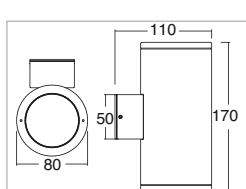

Olimpia Bi Cob

Codice/Cod: **3181**

FORMA SHAPE	FINITURA FINISH	COLORE COLOUR	OTTICHE OPTICALS	COLORE UP COLOUR UP	OTTICHE UP OPTICALS UP
Tondo / Round 10	Grey 5 RAL 7042	4000 K 2 3000 K 3	60° 6 90° 9 Diffused 0	4000 K 2 3000 K 3	60° 6 90° 9 Diffused 0
Quadrato / Square 20	Black 6 Cor-ten 8				

W 9,6 A++ 10,56 W 220Vac 2,4 EN 60598 2-6

Articolo in fase di eliminazione / Article being deleted

ACCESSORI / ACCESSORIES

307501013 Supporto installazione per aumento interasse fori di fissaggio / Accessory to increase the center to center distance of drills