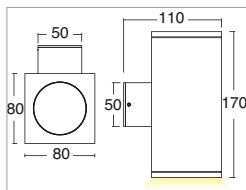

Olimpia Cob

Codice/Cod: **3180**

FORMA SHAPE	FINITURA FINISH	COLORE COLOUR	OTTICHE OPTICALS
Tondo / Round 10	Grey 5 RAL 7042	4000 K 2 3000 K 3	60° 6 90° 9 Diffused 0
Quadrato / Square 20	Black 6 Cor-ten 8		

W 4,8 A++ 5,28 W 220Vac 2,2 EN 60598 2-6

Articolo in fase di eliminazione / Article being deleted

ACCESSORI / ACCESSORIES

307501013 Supporto installazione per aumento interasse fori di fissaggio / Accessory to increase the center to center distance of drills