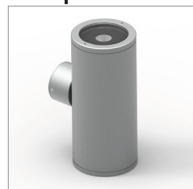

Olimpia Bi Cob

Codice/Cod: **3181**

FORMA SHAPE	FINITURA FINISH	COLORE COLOUR	OTTICHE OPTICALS	COLORE UP COLOUR UP	OTTICHE UP OPTICALS UP
Tondo / Round 10	Grey 5 RAL 7042	4000 K 2 3000 K 3	60° 6 90° 9 Diffused 0	4000 K 2 3000 K 3	60° 6 90° 9 Diffused 0
Quadrato / Square 20	Black 6 Cor-ten 8				

W 9,6 A++ 10,56 W 220Vac 2,4 EN 60598 2-6

Articolo in fase di eliminazione / Article being deleted

ACCESSORI / ACCESSORIES

307501013 Supporto installazione per aumento interasse fori di fissaggio / Accessory to increase the center to center distance of drills