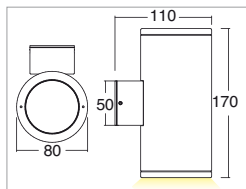

Olimpia Cob

Codice/Cod: **3180**

FORMA SHAPE	FINITURA FINISH	COLORE COLOUR	OTTICHE OPTICALS
Tondo / Round 10	Grey 5 RAL 7042	4000 K 2 3000 K 3	60° 6 90° 9 Diffused 0
Quadrato / Square 20	Black 6 Cor-ten 8		

W 4,8 A++ 5,28 W 220Vac 2,2 EN 60598 2-6

Articolo in fase di eliminazione / Article being deleted

ACCESSORI / ACCESSORIES

307501013 Supporto installazione per aumento interasse fori di fissaggio / Accessory to increase the center to center distance of drills