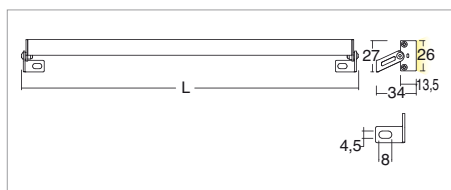

Riku RGB

Codice/Cod: **3076**

FORMA SHAPE	FINITURA FINISH	COLORE COLOUR	OTTICHE OPTICALS	LUNGHEZZA LENGTH
Lineare / Linear	Anodized	RGB	Diffused Transparent	(max 2000)
00	4	9	9	

ACCESSORI / ACCESSORIES

33000400	Centralina RGB + telecomando per max 20m / RGB control unit with remote controller for max 20m
330005900	Alimentatore 24V 320W per centralina / Power supply 24V 320W for control unit