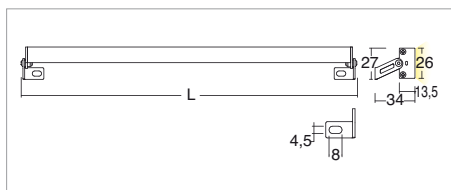

RINOA RGB - RIKU RGB

Sistemi lineari / Linear systems

2006/95/CE -- 2002/95/CE -- 1907/2006/CE -- 2010/30/UE -- EN 60598-1 -- EN 60598-2-1 -- EN 62471 -- EN 62031

Applicazione

Soffitto / Parete

Profilo lineare orientabile IP40 con 60 led/m da 0,24W RGB.
Estruso in lega di alluminio e copertura frontale di protezione in PMMA.
Installazione a soffitto o parete con apposite staffe orientabili.
Realizzato su misura con lunghezza massima 2m.
Fornito con 1m di cavo 4x0,5.
Unità di alimentazione non compresa.

Application

Ceiling / wall

Adjustable linear lamp RGB IP40 with 60x0.24W LEDs/m
Extruded aluminum alloy body with PMMA front protection.
Ceiling or wall installation with adjustable brackets provided
Customised length of max 2m
Provided with 1m of 4x0.5 cable
Power supply unit not included

Rinoa RGB

Codice/Cod: **3071**

FORMA SHAPE	FINITURA FINISH	COLORE COLOUR	OTTICHE OPTICALS	LUNGHEZZA LENGTH
Lineare / Linear	Anodized	RGB	Diffused Transparent	(max 2000)
00	4	9	9	

ACCESSORI / ACCESSORIES

33000400	Centralina RGB + telecomando per max 20m / RGB control unit with remote controller for max 20m
330005900	Alimentatore 24V 320W per centralina / Power supply 24V 320W for control unit