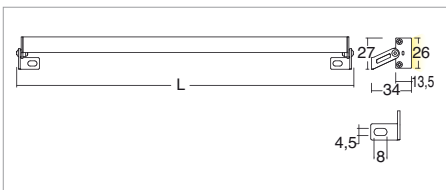

Riku

Codice/Cod: **3076**

FORMA SHAPE	FINITURA FINISH	COLORE COLOUR	OTTICHE OPTICALS	LUNGHEZZA LENGTH
Lineare / Linear	Anodized	5500 K 4500 K 3500 K 3200 K	Diffused Transparent	(max 2000)
00	4	1 2 3 W	0 9	

24Vdc, 0,49/m, IP 65, III

ACCESSORI / ACCESSORIES

330003300	Alimentatore per max 1m / Power supply for max 1m
330003500	Alimentatore per max 1,9m / Power supply for max 1.9m
330003400	Alimentatore per max 3,3m / Power supply for max 3.3m
330003100	Alimentatore per max 5,5m / Power supply for max 5.5m
307500016	Cavo PVC bianco 2X0,35 / White PVC cable 2x0.35