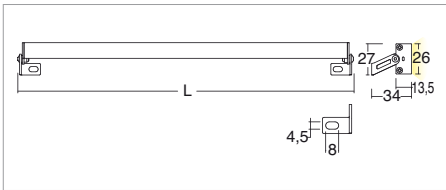

RINOA - RIKU

Sistemi lineari / Linear systems

2006/95/CE -- 2002/95/CE -- 1907/2006/CE -- 2010/30/UE -- EN 60598-1 -- EN 60598-2-1 -- EN 62471 -- EN 62031

Applicazione

Soffitto / Parete

Profilo lineare orientabile IP40 con 196 led/m da 0,09W.
Estruso in lega di alluminio e copertura frontale di protezione in PMMA.
Installazione a soffitto o parete con apposite staffe orientabili.
Realizzato su misura con lunghezza massima 2m.
Fornito con 1m di cavo 2X0,35.
Unità di alimentazione non compresa.

Application

Ceiling / wall

Adjustable linear lamp IP40 with 196x0.09W LEDs/m
Extruded aluminum alloy body with PMMA front protection.
Ceiling or wall installation with adjustable brackets provided
Customised length of max 2m
Provided with 1m of 2x0.35 cable
Power supply unit not included

KELVIN	CRI	LUMEN NOMINALE 85° / NOMINAL LUMEN 85°	LUMEN EFFETTIVI / REAL OUTPUT
2700 3200	90	1680/m	~ 1260/m
3000	80	2100/m	~ 1575/m
4000 5000	75	2160/m	~ 1620/m

Rinoia

Codice/Cod: **3071**

FORMA SHAPE	FINITURA FINISH	COLORE COLOUR	OTTICHE OPTICALS	LUNGHEZZA LENGTH
Lineare / Linear	Anodized	5000 K 4000 K 3000 K 2700 K	Diffused Transparent	(max 2000)
00	4	1 2 3 W	0 9	