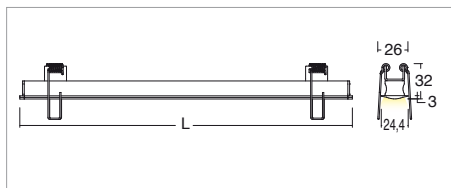

Silo Recess A RGB

Codice/Cod: 3130

FORMA SHAPE	FINITURA FINISH	COLORE COLOUR	OTTICHE OPTICALS	LUNGHEZZA LENGTH
Lineare / Linear	White Anodized	RGB	Diffused	(max 2000)

24Vdc 0,3 kg 20,5 EN 60598 2-2

ACCESSORI / ACCESSORIES

330000400	Centralina RGB + telecomando per max 20m / RGB control unit with remote controller for max 20m
330005900	Alimentatore 24V 320W per centralina / Power supply 24V 320W for control unit