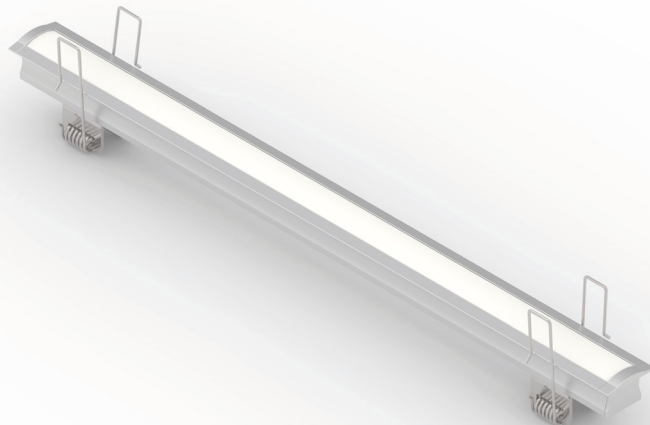

SILO RECESS A RGB

Sistemi lineari / Linear systems

2006/95/CE -- 2002/95/CE -- 1907/2006/CE -- 2010/30/UE -- EN 60598-1 -- EN 60598-2-1 -- EN 62471 -- EN 62031

Applicazione

Soffitto / Parete

Profilo lineare ad incasso IP40 con 60 led/m da 0,24W RGB

Estruso in lega di alluminio e copertura frontale di protezione in policarbonato.

Installazione a soffitto o parete con molle. (A)

Installazione a soffitto o parete con apposite clip di fissaggio. (B)

Effetto luce uniforme

Realizzato su misura con lunghezza massima 2m.

Fornito con 1m di cavo 4x0,5.

Unità di alimentazione non compresa.

Application

Ceiling / wall

Recessed linear lamp RGB IP40 with 60x0.24W LEDs/m

Extruded aluminum alloy body with polycarbonate front protection

Ceiling or wall installation with springs (A)

Ceiling or wall installation with clips provided (B)

Uniform light effect

Customised length of max 2m

Provided with 1m of 4x0.5 cable

Power supply unit not included

KELVIN	CRI	LUMEN NOMINALE 85° / NOMINAL LUMEN 85°	LUMEN EFFETTIVI / REAL OUTPUT
3000	80	1030/m	~ 720/m
4000	75	1065/m	~ 745/m
5000