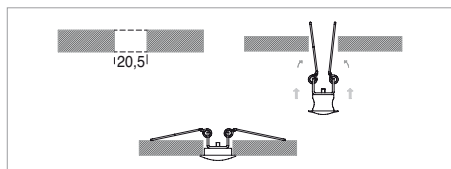

Silo Recess A RGB

Codice/Cod: 3130

FORMA SHAPE	FINITURA FINISH	COLORE COLOUR	OTTICHE OPTICALS	LUNGHEZZA LENGTH
Lineare / Linear	White Anodized	RGB	Diffused	(max 2000)

24Vdc 0,3 kg 20,5 EN 60598 2-2

ACCESSORI / ACCESSORIES

330000400	Centralina RGB + telecomando per max 20m / RGB control unit with remote controller for max 20m
330005900	Alimentatore 24V 320W per centralina / Power supply 24V 320W for control unit