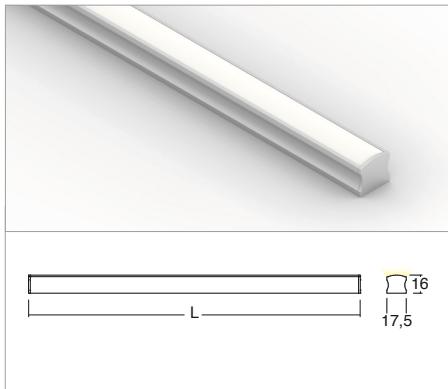

SILO RGB -SILO IP65 RGB

Sistemi lineari / Linear systems

2006/95/CE -- 2002/95/CE -- 1907/2006/CE -- 2010/30/UE -- EN 60598-1 -- EN 60598-2-1 -- EN 62471 -- EN 62031

Applicazione

Soffitto / Parete

Profilo lineare IP40 con 60 led/m da 0,24W RGB.
Estruso in lega di alluminio e copertura frontale di protezione in policarbonato.
Installazione a soffitto o parete con apposite clip di fissaggio.
Effetto luce uniforme
Realizzato su misura con lunghezza massima 2m.
Fornito con 1m di cavo 4x0,5.
Unità di alimentazione non compresa.

Application

Ceiling / wall

Linear lamp RGB IP40 with 60x0,24W LEDs/m
Extruded aluminum alloy body with polycarbonate front protection
Ceiling or wall installation with clips provided
Uniform light effect
Customised length of max 2m
Provided with 1m of 4x0,5 cable
Power supply unit not included

Silo RGB

INCLUDED

Codice/Cod: **3129**

FORMA SHAPE	FINITURA FINISH	COLORE COLOUR	OTTICHE OPTICALS	LUNGHEZZA LENGTH
Lineare / Linear	White Anodized	RGB	Diffused	(max 2000)
00	3 4	9	0	

ACCESSORI / ACCESSORIES