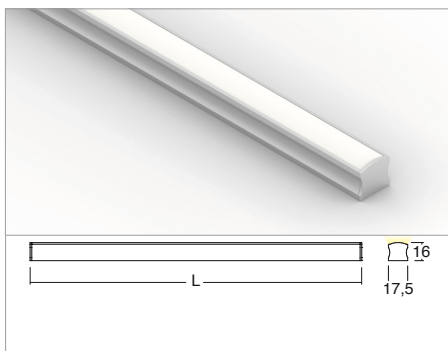

Silo IP65 RGB

INCLUDED

Codice/Cod: **3173**

FORMA SHAPE	FINITURA FINISH	COLORE COLOUR	OTTICHE OPTICALS	LUNGHEZZA LENGTH
Lineare / Linear	Anodized	RGB	Diffused Transparent	(max 2000)
00	4	9	0 9	

ACCESSORI / ACCESSORIES

330000400	Centralina RGB + telecomando per max 20m / RGB control unit with remote controller for max 20m
330005900	Alimentatore 24V 320W per centralina / Power supply 24V 320W for control unit