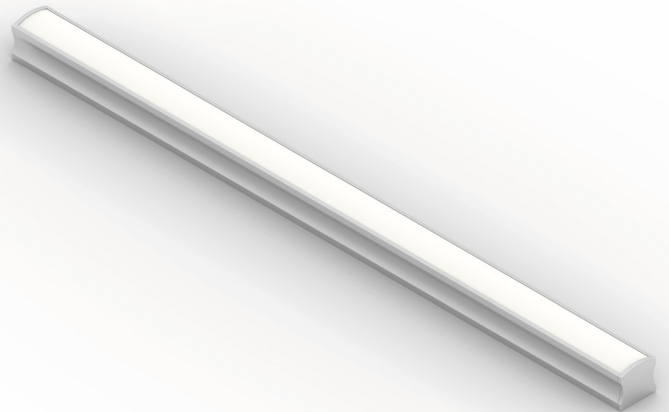

SILO RGB -SILO IP65 RGB

Sistemi lineari / Linear systems

2006/95/CE -- 2002/95/CE -- 1907/2006/CE -- 2010/30/UE -- EN 60598-1 -- EN 60598-2-1 -- EN 62471 -- EN 62031

Applicazione

Soffitto / Parete

Profilo lineare IP40 con 60 led/m da 0,24W RGB.
Estruso in lega di alluminio e copertura frontale di protezione in policarbonato.
Installazione a soffitto o parete con apposite clip di fissaggio.
Effetto luce uniforme
Realizzato su misura con lunghezza massima 2m.
Fornito con 1m di cavo 4x0,5.
Unità di alimentazione non compresa.

Application

Ceiling / wall

Linear lamp RGB IP40 with 60x0,24W LEDs/m
Extruded aluminum alloy body with polycarbonate front protection
Ceiling or wall installation with clips provided
Uniform light effect
Customised length of max 2m
Provided with 1m of 4x0,5 cable
Power supply unit not included

Silo RGB

INCLUDED

Codice/Cod: **3129**

FORMA SHAPE	FINITURA FINISH	COLORE COLOUR	OTTICHE OPTICALS	LUNGHEZZA LENGTH
Lineare / Linear	White Anodized	RGB	Diffused	(max 2000)
00	3 4	9	0	

ACCESSORI / ACCESSORIES