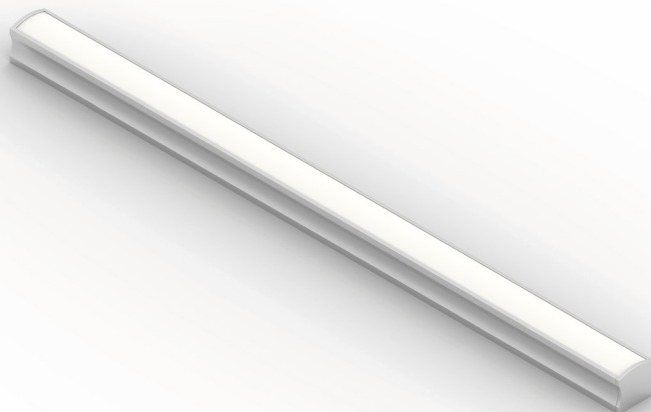

SILO - SILO IP65

Sistemi lineari / Linear systems

2006/95/CE -- 2002/95/CE -- 1907/2006/CE -- 2010/30/UE -- EN 60598-1 -- EN 60598-2-1 -- EN 62471 -- EN 62031

Applicazione

Soffitto / Parete

Profilo lineare IP40 con 98 led/m da 0,1W.
Estruso in lega di alluminio e copertura frontale di protezione in policarbonato.
Installazione a soffitto o parete con apposite clip di fissaggio.
Effetto luce uniforme
Realizzato su misura con lunghezza massima 2m.
Fornito con 1m di cavo 2X0,35.
Unità di alimentazione non compresa.

Application

Ceiling / wall

Linear lamp IP40 with 98x0.1W LEDs/m
Extruded aluminum alloy body with polycarbonate front protection
Ceiling or wall installation with clips provided
Uniform light effect
Customised length of max 2m
Provided with 1m of 2x0.35 cable
Power supply unit not included

KELVIN	CRI	LUMEN NOMINALE 85° / NOMINAL LUMEN 85°	LUMEN EFFETTIVI / REAL OUTPUT
2700 3200	90	825/m	~ 575/m
3000	80	1030/m	~ 720/m
4000 5000	75	1065/m	~ 745/m

Silo

INCLUDED

Codice/Cod: **3129**

FORMA SHAPE	FINITURA FINISH	COLORE COLOUR	OTTICHE OPTICALS	LUNGHEZZA LENGTH
Lineare / Linear	White Anodized	5000 K 4000 K 3000 K 2700 K	Diffused	(max 2000)

Silo IP65

INCLUDED

Codice/Cod: **3173**

FORMA SHAPE	FINITURA FINISH	COLORE COLOUR	OTTICHE OPTICALS	LUNGHEZZA LENGTH
Lineare / Linear	Anodized	5500 K 4500 K 3500 K 3200 K	Diffused Transpa- rent	(max 2000)