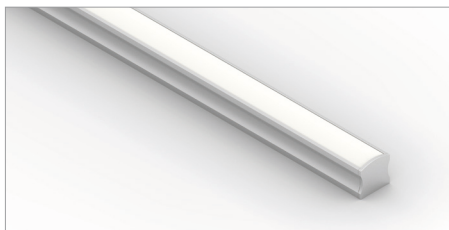

SILO - SILO IP65

Sistemi lineari / Linear systems

2006/95/CE -- 2002/95/CE -- 1907/2006/CE -- 2010/30/UE -- EN 60598-1 -- EN 60598-2-1 -- EN 62471 -- EN 62031

Applicazione

Soffitto / Parete

Profilo lineare IP40 con 98 led/m da 0,1W.
Estruso in lega di alluminio e copertura frontale di protezione in policarbonato.
Installazione a soffitto o parete con apposite clip di fissaggio.
Effetto luce uniforme
Realizzato su misura con lunghezza massima 2m.
Fornito con 1m di cavo 2X0,35.
Unità di alimentazione non compresa.

Application

Ceiling / wall

Linear lamp IP40 with 98x0.1W LEDs/m
Extruded aluminum alloy body with polycarbonate front protection
Ceiling or wall installation with clips provided
Uniform light effect
Customised length of max 2m
Provided with 1m of 2x0.35 cable
Power supply unit not included

KELVIN	CRI	LUMEN NOMINALE 85° / NOMINAL LUMEN 85°	LUMEN EFFETTIVI / REAL OUTPUT
2700 3200	90	825/m	~ 575/m
3000	80	1030/m	~ 720/m
4000 5000	75	1065/m	~ 745/m

Silo

INCLUDED

Codice/Cod: **3129**

FORMA SHAPE	FINITURA FINISH	COLORE COLOUR	OTTICHE OPTICALS	LUNGHEZZA LENGTH
Lineare / Linear	White Anodized	5000 K 4000 K 3000 K 2700 K	Diffused	(max 2000)

Silo IP65

INCLUDED

Codice/Cod: **3173**

FORMA SHAPE	FINITURA FINISH	COLORE COLOUR	OTTICHE OPTICALS	LUNGHEZZA LENGTH
Lineare / Linear	Anodized	5500 K 4500 K 3500 K 3200 K	Diffused Transpa- rent	(max 2000)