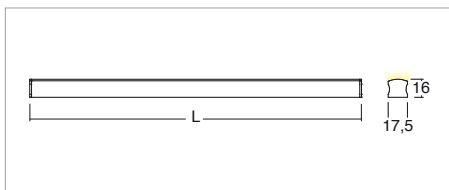

SILO - SILO IP65

Sistemi lineari / Linear systems

2006/95/CE -- 2002/95/CE -- 1907/2006/CE -- 2010/30/UE -- EN 60598-1 -- EN 60598-2-1 -- EN 62471 -- EN 62031

Applicazione

Soffitto / Parete

Profilo lineare IP40 con 98 led/m da 0,1W.
Estruso in lega di alluminio e copertura frontale di protezione in policarbonato.
Installazione a soffitto o parete con apposite clip di fissaggio.
Effetto luce uniforme
Realizzato su misura con lunghezza massima 2m.
Fornito con 1m di cavo 2X0,35.
Unità di alimentazione non compresa.

Application

Ceiling / wall

Linear lamp IP40 with 98x0.1W LEDs/m
Extruded aluminum alloy body with polycarbonate front protection
Ceiling or wall installation with clips provided
Uniform light effect
Customised length of max 2m
Provided with 1m of 2x0.35 cable
Power supply unit not included

KELVIN	CRI	LUMEN NOMINALE 85° / NOMINAL LUMEN 85°	LUMEN EFFETTIVI / REAL OUTPUT
2700 3200	90	825/m	~ 575/m
3000	80	1030/m	~ 720/m
4000 5000	75	1065/m	~ 745/m

Silo

INCLUDED

Codice/Cod: **3129**

FORMA SHAPE	FINITURA FINISH	COLORE COLOUR	OTTICHE OPTICALS	LUNGHEZZA LENGTH
Lineare / Linear	White Anodized	5000 K 4000 K 3000 K 2700 K	Diffused	(max 2000)

Silo IP65

INCLUDED

Codice/Cod: **3173**

FORMA SHAPE	FINITURA FINISH	COLORE COLOUR	OTTICHE OPTICALS	LUNGHEZZA LENGTH
Lineare / Linear	Anodized	5500 K 4500 K 3500 K 3200 K	Diffused Transpa- rent	(max 2000)