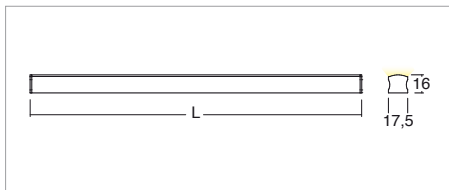

SILO - SILO IP65

Sistemi lineari / Linear systems

2006/95/CE -- 2002/95/CE -- 1907/2006/CE -- 2010/30/UE -- EN 60598-1 -- EN 60598-2-1 -- EN 62471 -- EN 62031

Applicazione

Soffitto / Parete

Profilo lineare IP40 con 98 led/m da 0,1W.
Estruso in lega di alluminio e copertura frontale di protezione in policarbonato.
Installazione a soffitto o parete con apposite clip di fissaggio.
Effetto luce uniforme
Realizzato su misura con lunghezza massima 2m.
Fornito con 1m di cavo 2X0,35.
Unità di alimentazione non compresa.

Application

Ceiling / wall

Linear lamp IP40 with 98x0.1W LEDs/m
Extruded aluminum alloy body with polycarbonate front protection
Ceiling or wall installation with clips provided
Uniform light effect
Customised length of max 2m
Provided with 1m of 2x0.35 cable
Power supply unit not included

KELVIN	CRI	LUMEN NOMINALE 85° / NOMINAL LUMEN 85°	LUMEN EFFETTIVI / REAL OUTPUT
2700 3200	90	825/m	~ 575/m
3000	80	1030/m	~ 720/m
4000 5000	75	1065/m	~ 745/m

Silo

INCLUDED

Codice/Cod: **3129**

FORMA SHAPE	FINITURA FINISH	COLORE COLOUR	OTTICHE OPTICALS	LUNGHEZZA LENGTH
Lineare / Linear	White Anodized	5000 K 4000 K 3000 K 2700 K	Diffused	(max 2000)

Silo IP65

INCLUDED

Codice/Cod: **3173**

FORMA SHAPE	FINITURA FINISH	COLORE COLOUR	OTTICHE OPTICALS	LUNGHEZZA LENGTH
Lineare / Linear	Anodized	5500 K 4500 K 3500 K 3200 K	Diffused Transpa- rent	(max 2000)