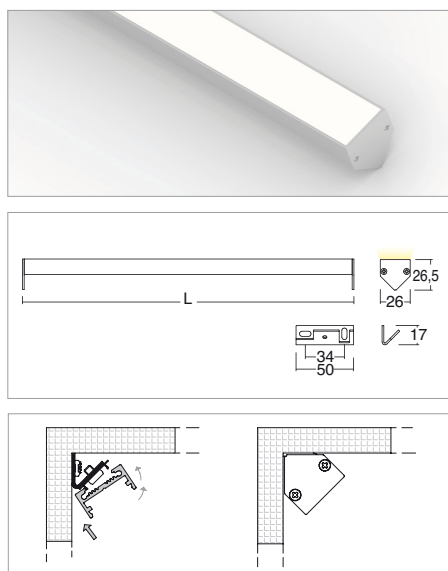

Soria IP65 RGB

Codice/Cod: **3132**

FORMA SHAPE	FINITURA FINISH	COLORE COLOUR	OTTICHE OPTICALS	LUNGHEZZA LENGTH
Lineare / Linear	Anodized	RGB	Diffused Transparent	(max 2000)
00	4	9	0 9	

24Vdc, 0,48/m, IP 65, III

ACCESSORI / ACCESSORIES

- 330000400 Centralina RGB + telecomando per max 20m / RGB control unit with remote controller for max 20m
- 330005900 Alimentatore 24V 320W per centralina / Power supply 24V 320W for control unit