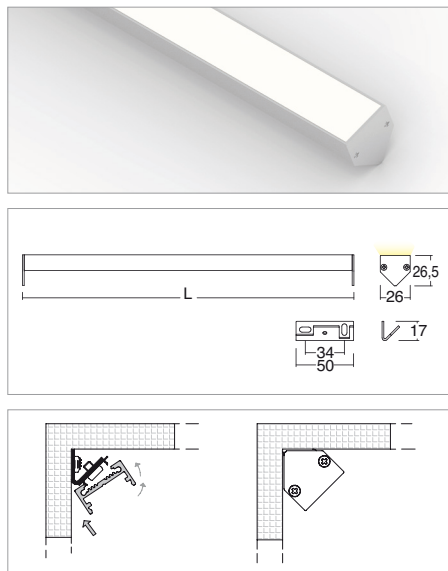

SORIA RGB

SORIA IP65 RGB

2006/95/CE -- 2002/95/CE -- 1907/2006/CE -- 2010/30/UE -- EN 60598-1 -- EN 60598-2-1 -- EN 62471 -- EN 62031

Applicazione

Soffitto / Parete

Profilo lineare IP40 con 60 led/m da 0,24W RGB.
Estruso in lega di alluminio e copertura frontale di protezione in PMMA.
Installazione inclinata con apposite clip di fissaggio a scomparsa.
Realizzato su misura con lunghezza massima 2m.
Fornito con 1m di cavo 4x0,5.
Unità di alimentazione non compresa.

Application

Ceiling / wall

Linear lamp RGB IP40 with 60x0.24W LEDs/m
Extruded aluminum alloy body with PMMA front protection.
Installation with hidden clips.
Customised length of max 2m
Provided with 1m of 4x0.5 cable
Power supply unit not included

Soria RGB

Codice/Cod: **3124**

FORMA SHAPE	FINITURA FINISH	COLORE COLOUR	OTTICHE OPTICALS	LUNGHEZZA LENGTH
Lineare / Linear	White Anodized	RGB	Diffused Transparent	(max 2000)
00	3 4	9	0 9	

24Vdc, 0,38/m, IP 40, III