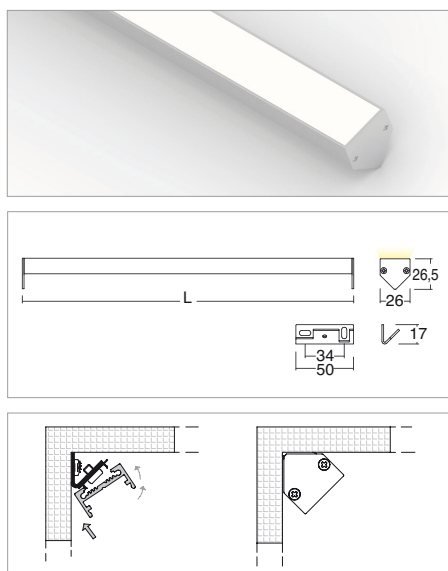

Soria IP65

Codice/Cod: **3132**

FORMA SHAPE	FINITURA FINISH	COLORE COLOUR	OTTICHE OPTICALS	LUNGHEZZA LENGTH
Lineare / Linear	Anodized	5500 K 4500 K 3500 K 3200 K	Diffused Transparent	(max 2000)
00	4	1 2 3 W	0 9	

24Vdc, 0,48/m, IP 65, III

ACCESSORI / ACCESSORIES

330003300	Alimentatore per max 1m / Power supply for max 1m
330003500	Alimentatore per max 1,9m / Power supply for max 1.9m
330003400	Alimentatore per max 3,3m / Power supply for max 3.3m
330003100	Alimentatore per max 5,5m / Power supply for max 5.5m
307500016	Cavo PVC bianco 2X0,35 / White PVC cable 2x0.35