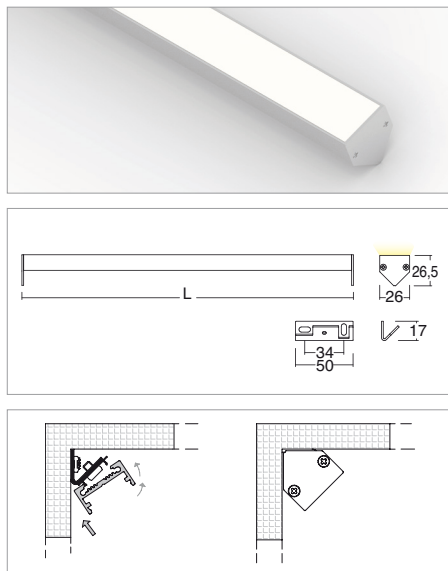

SORIA - SORIA IP65

Sistemi lineari / Linear systems

2006/95/CE -- 2002/95/CE -- 1907/2006/CE -- 2010/30/UE -- EN 60598-1 -- EN 60598-2-1 -- EN 62471 -- EN 62031

Applicazione

Soffitto / Parete

Profilo lineare IP40 con 196 led/m da 0,09W.
Estruso in lega di alluminio e copertura frontale di protezione in PMMA.
Installazione inclinata con apposite clip di fissaggio a scomparsa.
Realizzato su misura con lunghezza massima 2m.
Fornito con 1m di cavo 2X0,35.
Unità di alimentazione non compresa.

Application

Ceiling / wall

Linear lamp IP40 with 196x0.09W LEDs/m
Extruded aluminum alloy body with PMMA front protection.
Installation with hidden clips.
Customised length of max 2m
Provided with 1m of 2x0.35 cable
Power supply unit not included

KELVIN	CRI	LUMEN NOMINALE 85° / NOMINAL LUMEN 85°	LUMEN EFFETTIVI / REAL OUTPUT
2700	90	1680/m	~ 1260/m
3200			
3000	80	2100/m	~ 1575/m
4000	75	2160/m	~ 1620/m
5000			

Soria

Codice/Cod: **3124**

FORMA SHAPE	FINITURA FINISH	COLORE COLOUR	OTTICHE OPTICALS	LUNGHEZZA LENGTH
Lineare / Linear	White Anodized	5000 K 4000 K 3000 K 2700 K	Diffused Transparent	(max 2000)
00	3 4	1 2 3 W	0 9	