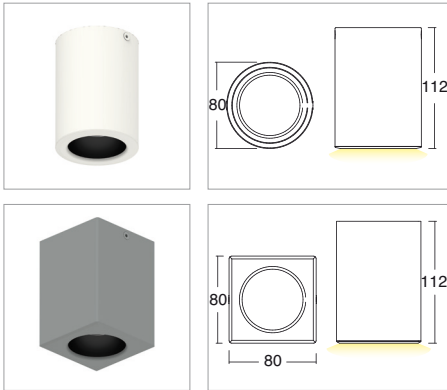

Stige 6W

Codice/Cod: **3057**

FORMA SHAPE	FINITURA FINISH	COLORE COLOUR	OTTICHE OPTICALS
Tondo / Round 10	White 3	5000 K 1	30° 3
Quadrato / Square 20	Grey 5	4000 K 2	50° 5
		3000 K 3	70° 7
		2700 K 4	Diffused 0
		Red 4	
		Green 5	
		Blu 6	
		RGB 9	

220Vac 0,81 IP 40 EN 60598 2-6

ACCESSORI / ACCESSORIES

307500022 Anti abbagliamento alveolare / Non dazzling system

SOLO PER VERSIONE RGB / ONLY FOR RGB VERSION:

330004800 Centralina PUSH per max 4pz / PUSH control unit for max 4pcs