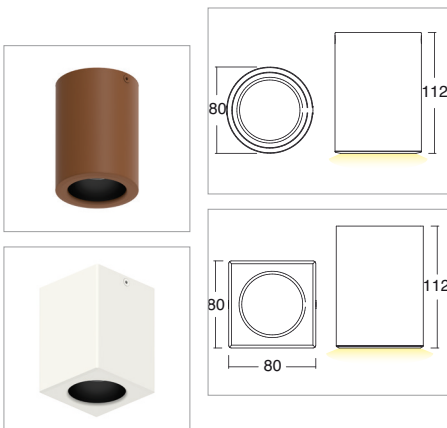

Zelos 6W

Codice/Cod: **3058**

FORMA SHAPE	FINITURA FINISH	COLORE COLOUR	OTTICHE OPTICALS
Tondo / Round 10	White 3	5000 K 1	30° 3
Quadrato / Square 20	Grey 5	4000 K 2	50° 5
	Cor-ten 8	3000 K 3	70° 7
		2700 K 4	Diffused 0
		Red 4	
		Green 5	
		Blu 6	

220Vac 0,81 IP 54 850° EN 60598 2-6

ACCESSORI / ACCESSORIES

307500022 Anti abbagliamento alveolare / Non dazzling system