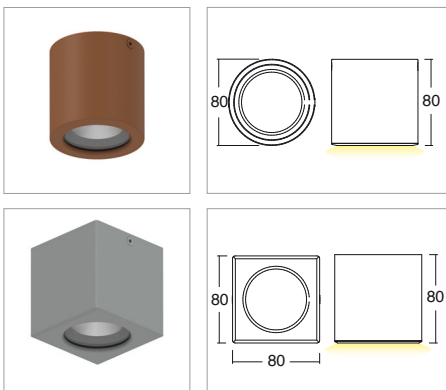

STIGE COB SMALL ZELOS COB SMALL

Applicazione Soffitto

Plafone con 1 led da 12,5W.
Corpo in lega di alluminio.
Installazione a soffitto con apposita staffa.
Optica arretrata anti-abbagliamento per un elevato comfort visivo.
Dotato di vano tecnico per la connessione.
Unità di alimentazione non compresa

Application Ceiling

Ceiling lamp with 1x12.5W LED
Aluminum alloy body
Ceiling installation with bracket provided
Withdrawn non-dazzling optic for more comfort
Technical compartment to make connections
Power supply unit not included

KELVIN	CRI	LUMEN NOMINALE 85° / NOMINAL LUMEN 85°	LUMEN EFFETTIVI / REAL OUTPUT
2700	90	1280	~ 1080
3000	80	1600	~ 1360
4000	80	1620	~ 1380

Stige Cob Small 12,5W

Codice/Cod: **3209**

FORMA SHAPE	FINITURA FINISH	COLORE COLOUR	OTTICHE OPTICALS
Tondo / Round	White	4000 K	60°
Quadrato / Square	Grey	3000 K	90°
	Cor-ten	2700 K	Diffused

ACCESSORI / ACCESSORIES

330002000	Alimentatore per max 1 pz / Power supply for max 1 pcs
307500023	Anti abbagliamento alveolare / Non dazzling system

ZeLOS Cob Small 12,5W

Codice/Cod: **3211**

FORMA SHAPE	FINITURA FINISH	COLORE COLOUR	OTTICHE OPTICALS
Tondo / Round	White	4000 K	60°
Quadrato / Square	Grey	3000 K	90°
	Cor-ten	2700 K	Diffused