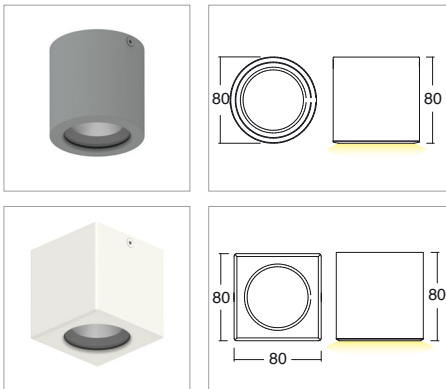

STIGE COB SMALL ZELOS COB SMALL

Applicazione Soffitto

Plafone con 1 led da 12,5W.
Corpo in lega di alluminio.
Installazione a soffitto con apposita staffa.
Optica arretrata anti-abbagliamento per un elevato comfort visivo.
Dotato di vano tecnico per la connessione.
Unità di alimentazione non compresa

Application Ceiling

Ceiling lamp with 1x12.5W LED
Aluminum alloy body
Ceiling installation with bracket provided
Withdrawn non-dazzling optic for more comfort
Technical compartment to make connections
Power supply unit not included

KELVIN	CRI	LUMEN NOMINALE 85° / NOMINAL LUMEN 85°	LUMEN EFFETTIVI / REAL OUTPUT
2700	90	1280	~ 1080
3000	80	1600	~ 1360
4000	80	1620	~ 1380

Stige Cob Small 12,5W

Codice/Cod: **3209**

FORMA SHAPE	FINITURA FINISH	COLORE COLOUR	OTTICHE OPTICALS
Tondo / Round	White	4000 K	60°
Quadrato / Square	Grey	3000 K	90°
	Cor-ten	2700 K	Diffused