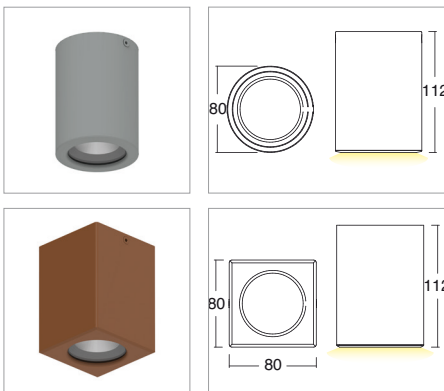

Zelos cob 12,5W

Codice/Cod: **3169**

FORMA SHAPE	FINITURA FINISH	COLORE COLOUR	OTTICHE OPTICALS
Tondo / Round 10	White 3	4000 K 2	60° 6
Quadrato / Square 20	Grey 5	3000 K 3	90° 9
	Cor-ten 8	2700 K W	Diffused 0

220Vac 0,81kg IP 54 850° EN 60598 2-6

ACCESSORI / ACCESSORIES

307500023 Anti abbagliamento alveolare / Non dazzling system