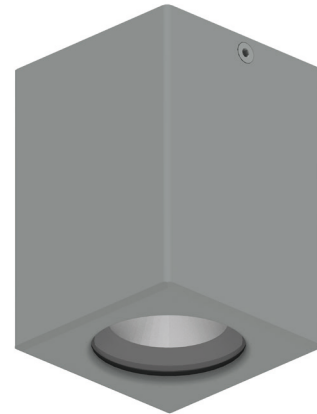

## Applicazione Soffitto

Plafone con 1 led da 12,5W.  
Corpo in lega di alluminio.  
Installazione a soffitto con apposita staffa.  
Optica arretrata anti-abbagliamento per un elevato comfort visivo.  
Dotato di vano tecnico per la connessione.  
Unità di alimentazione incorporata.

## Application Ceiling

Ceiling lamp with 1x12,5W LED  
Aluminum alloy body  
Ceiling installation with bracket provided  
Withdrawn non-dazzling optic for more comfort  
Technical compartment to make connections  
Power supply unit incorporated