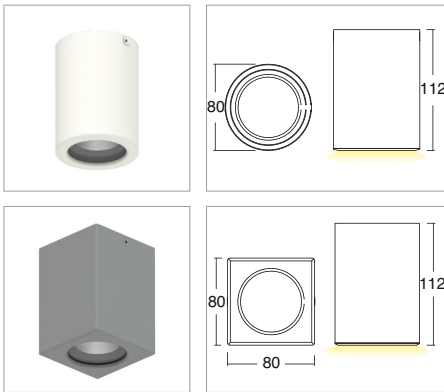

Stige Cob 12,5W

Codice/Cod: **3148**

FORMA SHAPE	FINITURA FINISH	COLORE COLOUR	OTTICHE OPTICALS
Tondo / Round 10	White 3	4000 K 2	60° 6
Quadrato / Square 20	Grey 5	3000 K 3	90° 9
		2700 K W	Diffused 0

220Vac 0,81kg IP 40 EN 60598 2-6

ACCESSORI / ACCESSORIES

307500023 Anti abbagliamento alveolare / Non dazzling system