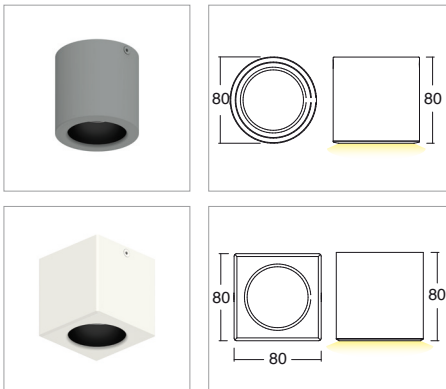

Stige Small 6W

Codice/Cod: **3206**

FORMA SHAPE	FINITURA FINISH	COLORE COLOUR	OTTICHE OPTICALS
Tondo / Round 10	White	5000 K	30° 3
Quadrato / Square 20	Grey	4000 K	50° 5
		3000 K	70° 7
		2700 K	Diffused 0
		Red	
		Green	
		Blu	

350mA, 0,4, IP 40, III

ACCESSORI / ACCESSORIES

330002000	Alimentatore per max 2 pz / Power supply for max 2 pcs
307500022	Anti abbagliamento alveolare / Non dazzling system