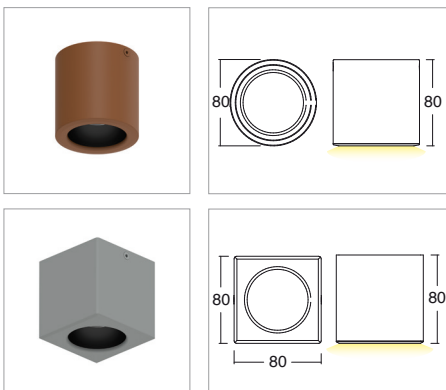

ZeLOS Small 6W

Codice/Cod: **3223**

FORMA SHAPE	FINITURA FINISH	COLORE COLOUR	OTTICHE OPTICALS
Tondo / Round 10	White	5000 K	30° 3
Quadrato / Square 20	Grey	4000 K	50° 5
		3000 K	70° 7
		2700 K	Diffused 0
		Red	
		Green	
		Blu	

350mA, 0,4, IP 54, 850°

ACCESSORI / ACCESSORIES

330002000	Alimentatore per max 2 pz / Power supply for max 2 pcs
307500022	Anti abbagliamento alveolare / Non dazzling system