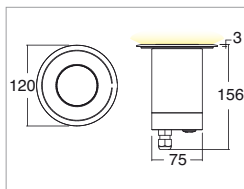

Tetis 10,2W

Codice/Cod: **3022**

FORMA SHAPE	FINITURA FINISH	COLORE COLOUR	OTTICHE OPTICALS
Tondo / Round	10 Grey ANODIZED	5 5000 K	1 30°
Quadrato / Square	20 Black	6 4000 K	2 50°
	Inox	7 3000 K	3 70°
		2700 K	4 Diffused
		Red	
		Green	
		Blu	

500mA

0,8

EN 60598 2-2 EN 60598 2-13

ACCESSORI / ACCESSORIES

30500008	Controcassa / Outer casing
330002200	Alimentatore per max 2pz / Power supply for max 2 pcs
307500011	Cavo neoprene 2x1mm². / Neoprene cable 2x1