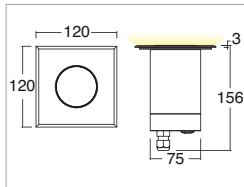

Tetis 10,2W

Codice/Cod: **3022**

FORMA SHAPE	FINITURA FINISH	COLORE COLOUR	OTTICHE OPTICALS
Tondo / Round	10 Grey ANODIZED	5 5000 K	1 30°
Quadrato / Square	20 Black	6 4000 K	2 50°
	Inox	7 3000 K	3 70°
		2700 K	4 Diffused
		Red	
		Green	
		Blu	

500mA

0,8

EN 60598 2-2 EN 60598 2-13

ACCESSORI / ACCESSORIES

30500008	Controcassa / Outer casing
330002200	Alimentatore per max 2pz / Power supply for max 2 pcs
307500011	Cavo neoprene 2x1mm². / Neoprene cable 2x1