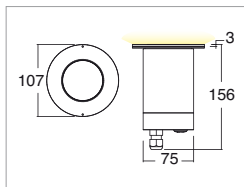

Tetis 10,2W Flat surface

Codice/Cod: **3022**

FORMA SHAPE	FINITURA FINISH	COLORE COLOUR	OTTICHE OPTICALS
Raso / Trimless	30 Grey ANODIZED	5 5000 K	1 30°
	Black	6 4000 K	2 50°
		7 3000 K	3 70°
		2700 K	4 Diffused
		Red	
		Green	
		Blu	

500mA

0,8

EN 60598 2-2 EN 60598 2-13

ACCESSORI / ACCESSORIES

305000010	Controcassa / Outer casing
330002200	Alimentatore per max 2pz / Power supply for max 2 pcs
307500011	Cavo neoprene 2x1mm². / Neoprene cable 2x1