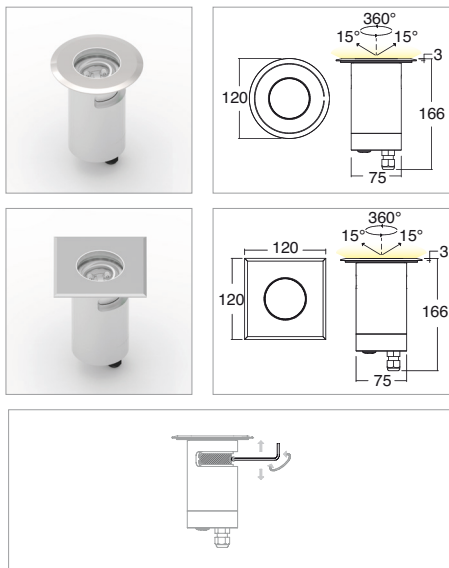

Applicazione Pavimento

Faro da incasso orientabile carrabile IP67 - IK10 con 6 led da 1W.
Corpo in lega di alluminio e flangia in alluminio o acciaio con vetro frontale di protezione.
Installazione a pavimento con apposita controcassa. Sistema di movimento ottico che permette l'orientabilità in tutte le direzioni senza accedere all'interno del prodotto. La flangia di finitura nasconde le viti di ancoraggio alla controcassa. Dotato di vano tecnico per eseguire la connessione senza accedere all'interno del prodotto. Secondo pressacavo in dotazione per collegamento entra-esce. Unità di alimentazione incorporata.

Application Floor

Recessed adjustable drive-over spotlight IP67 - IK10 with 6x1W LEDs
Aluminum alloy body with aluminum or steel flange and glass front protection.
Floor installation with outer casing provided
Adjustable system with positioning in all directions without opening the inside of the product.
Fixing screws are hidden by the finishing flange
Technical compartment to make connections without opening up the product
Second cable gland for in/out connection.
Power supply unit incorporated

KELVIN	CRI	LUMEN NOMINALE 85° / NOMINAL LUMEN 85°	LUMEN EFFETTIVI / REAL OUTPUT
2700	90	540	~ 485
3000	80	660	~ 600
4000 5000	75	690	~ 620

Zalmox 6W

Codice/Cod: **3119**

FORMA SHAPE	FINITURA FINISH	COLORE COLOUR	OTTICHE OPTICALS
Tondo / Round	Grey	5000 K	30°
Quadrato / Square	Black	4000 K	50°
	Inox	3000 K	70°
		2700 K	Diffused
		Red	
		Green	
		Blu	

220Vac 0,92 EN 60598 2-2 EN 60598 2-6 EN 60598 2-13

ACCESSORI / ACCESSORIES

- 305000008 Controcassa / Outer casing
- 307500012 Cavo Neoprene 3X1 / Neoprene cable 3x1

Zalmox Flat surface 6W

Codice/Cod: **3119**