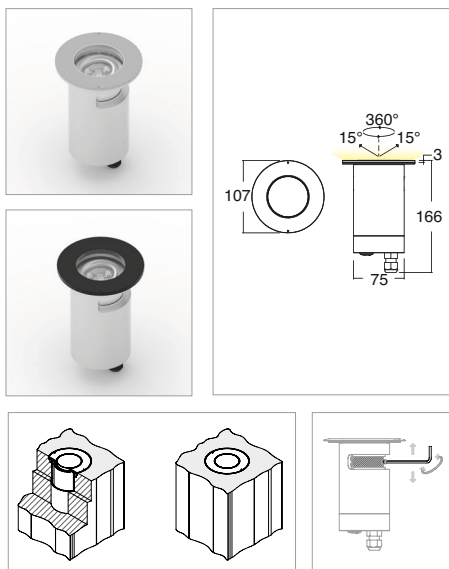

Applicazione Pavimento

Faro da incasso orientabile carrabile IP67 - IK10 con 6 led da 1W.
Corpo in lega di alluminio e flangia in alluminio o acciaio con vetro frontale di protezione.
Installazione a pavimento con apposita controcassa. Sistema di movimento ottico che permette l'orientabilità in tutte le direzioni senza accedere all'interno del prodotto. La flangia di finitura nasconde le viti di ancoraggio alla controcassa. Dotato di vano tecnico per eseguire la connessione senza accedere all'interno del prodotto. Secondo pressacavo in dotazione per collegamento entra-esce. Unità di alimentazione incorporata.

Application Floor

Recessed adjustable drive-over spotlight IP67 - IK10 with 6x1W LEDs
Aluminum alloy body with aluminum or steel flange and glass front protection.
Floor installation with outer casing provided
Adjustable system with positioning in all directions without opening the inside of the product.
Fixing screws are hidden by the finishing flange
Technical compartment to make connections without opening up the product
Second cable gland for in/out connection.
Power supply unit incorporated

KELVIN	CRI	LUMEN NOMINALE 85° / NOMINAL LUMEN 85°	LUMEN EFFETTIVI / REAL OUTPUT
2700	90	540	~ 485
3000	80	660	~ 600
4000 5000	75	690	~ 620

Zalmox 6W

Codice/Cod: **3119**

FORMA SHAPE	FINITURA FINISH	COLORE COLOUR	OTTICHE OPTICALS
Tondo / Round	Grey	5000 K	30°
Quadrato / Square	Black	4000 K	50°
	Inox	3000 K	70°
		2700 K	Diffused
		Red	
		Green	
		Blu	

220Vac 0,92 EN 60598 2-2 EN 60598 2-6 EN 60598 2-13

ACCESSORI / ACCESSORIES

- 305000008 Controcassa / Outer casing
- 307500012 Cavo Neoprene 3X1 / Neoprene cable 3x1

Zalmox Flat surface 6W

Codice/Cod: **3119**