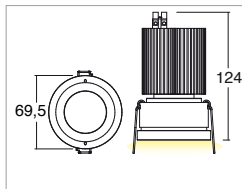

Zaran Cob 12,5W Trimless R

Codice/Cod: **3136**

FORMA SHAPE	FINITURA FINISH	COLORE COLOUR	OTTICHE OPTICALS
Raso / Trimless	White Black	4000 K 3000 K 2700 K	60° 90°

350mA 0,45kg EN 60598 2-2

ACCESSORI / ACCESSORIES

305000021	Controcassa tondo / Round outer casing
307500002	Accessorio per installazione cassa (1pz ogni 15 controcasse) / Installation accessory fo router-casing (1pcs each 15 outer-casing)

INCLUDED