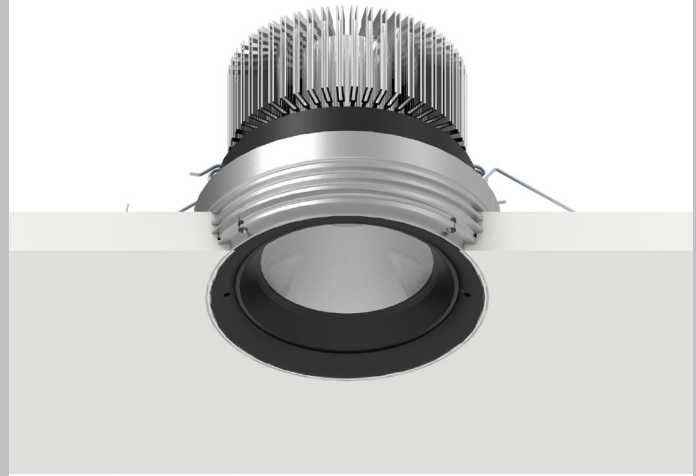

# ZARAN COB TRIMLESS R

Incassi / Recess spotlights

2006/95/CE - 2002/95/CE - 1907/2006/CE - 2010/30/AE - EN 60598-1 - EN 60598-2-1 - EN 62471 - EN 62031

## Applicazione Soffitto

Faro da incasso a scomparsa IP40 con 1 led da 8,5W.  
Corpo e flangia in lega di alluminio. Installazione a soffitto su cartongesso con apposita controcassa.  
Optica arretrata anti-abbagliamento per un elevato comfort visivo.  
Fornito con morsetto 2 poli per connessione.  
Unità di alimentazione compresa.

## Application Ceiling

Recessed trimless spotlight IP40 with 1x8.5W LED  
Aluminum alloy body and flange  
False ceiling installation with outer casing provided  
Withdrawn non-dazzling optic for more comfort  
Provided with 2 pole terminal for connection  
Power supply unit included