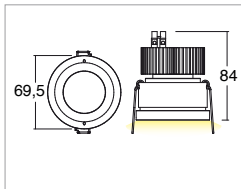

Zaran Cob 8,5W Trimless R

Codice/Cod: **3199**

FORMA SHAPE	FINITURA FINISH	COLORE COLOUR	OTTICHE OPTICALS
Raso / Trimless	White Black	4000 K 3000 K 2700 K	60° 90°

250mA 0,33 kg 76 - II EN 60598 2-2

ACCESSORI / ACCESSORIES

305000021	Controcassa tondo / Round outer casing
307500002	Accessorio per installazione cassa (1pz ogni 15 controcasse) / Installation accessory for outer-casing (1 pcs each 15 outer-casing)

INCLUDED