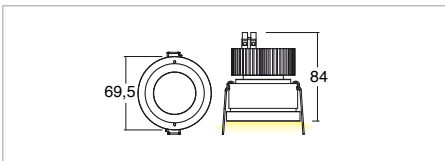

ZARAN COB TRIMLESS S

Incassi / Recess spotlights

2006/95/CE -- 2002/95/CE -- 1907/2008/CE -- 2010/30/AE -- EN 60598-1 -- EN 60598-2-1 -- EN 62471 -- EN 62031

Applicazione Soffitto

Faro da incasso a scomparsa IP40 con 1 led da 8,5W.
Corpo e flangia in lega di alluminio. Installazione a soffitto su cartongesso con apposita controcassa.
Optica arretrata anti-abbagliamento per un elevato comfort visivo.
Fornito con morsetto 2 poli per connessione.
Unità di alimentazione compresa.

Application Ceiling

Recessed trimless spotlight IP40 with 1x8.5W LED
Aluminum alloy body and flange
False ceiling installation with outer casing provided
Withdrawn non-dazzling optic for more comfort
Provided with 2 pole terminal for connection
Power supply unit included

KELVIN	CRI	LUMEN NOMINALE 85° / NOMINAL LUMEN 85°	LUMEN EFFETTIVI / REAL OUTPUT
2700	90	880	~ 745
3000	80	1100	~ 935
4000	80	1115	~ 950

Zaran Cob 8,5W Trimless S

Codice/Cod: **3199**

FORMA SHAPE	FINITURA FINISH	COLORE COLOUR	OTTICHE OPTICALS
Raso / Trimless	White Black	4000 K 3000 K 2700 K	60° 90°