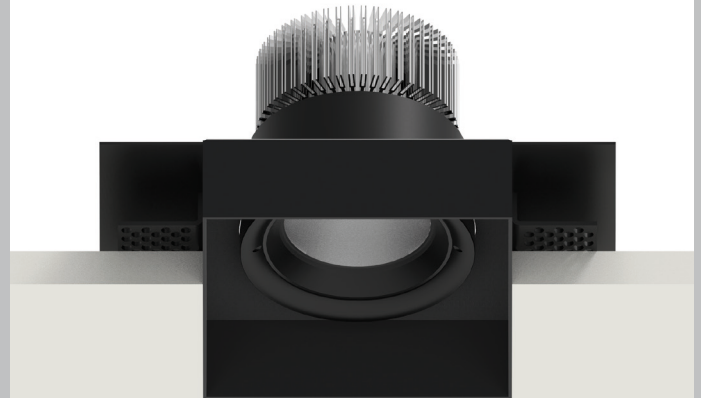

ZARAN COB TRIMLESS S

Incassi / Recess spotlights

2006/95/CE -- 2002/95/CE -- 1907/2008/CE -- 2010/30/AE -- EN 60598-1 -- EN 60598-2-1 -- EN 62471 -- EN 62031

Applicazione Soffitto

Faro da incasso a scomparsa IP40 con 1 led da 8,5W.
Corpo e flangia in lega di alluminio. Installazione a soffitto su cartongesso con apposita controcassa.
Optica arretrata anti-abbagliamento per un elevato comfort visivo.
Fornito con morsetto 2 poli per connessione.
Unità di alimentazione compresa.

Application Ceiling

Recessed trimless spotlight IP40 with 1x8.5W LED
Aluminum alloy body and flange
False ceiling installation with outer casing provided
Withdrawn non-dazzling optic for more comfort
Provided with 2 pole terminal for connection
Power supply unit included

KELVIN	CRI	LUMEN NOMINALE 85° / NOMINAL LUMEN 85°	LUMEN EFFETTIVI / REAL OUTPUT
2700	90	880	~ 745
3000	80	1100	~ 935
4000	80	1115	~ 950

Zaran Cob 8,5W Trimless S

Codice/Cod: **3199**

FORMA SHAPE	FINITURA FINISH	COLORE COLOUR	OTTICHE OPTICALS
Raso / Trimless	White Black	4000 K 3000 K 2700 K	60° 90°

250mA 0,33 194X94 EN 60598 2-2

ACCESSORI / ACCESSORIES

- 305000022 Controcassa quadro white / White square outer casing
- 305000023 Controcassa quadro black / Black square outer casing

INCLUDED